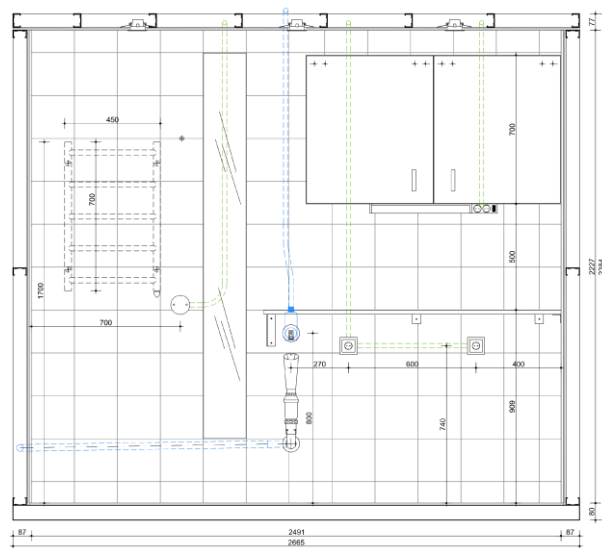

CELLULA BAGNO 5,7 MQ IN MARMO, CON VASCA

22

PIANTA

CELLULA BAGNO 5,7 MQ CON DOCCIA

22

SEZIONI

B
A

B
A