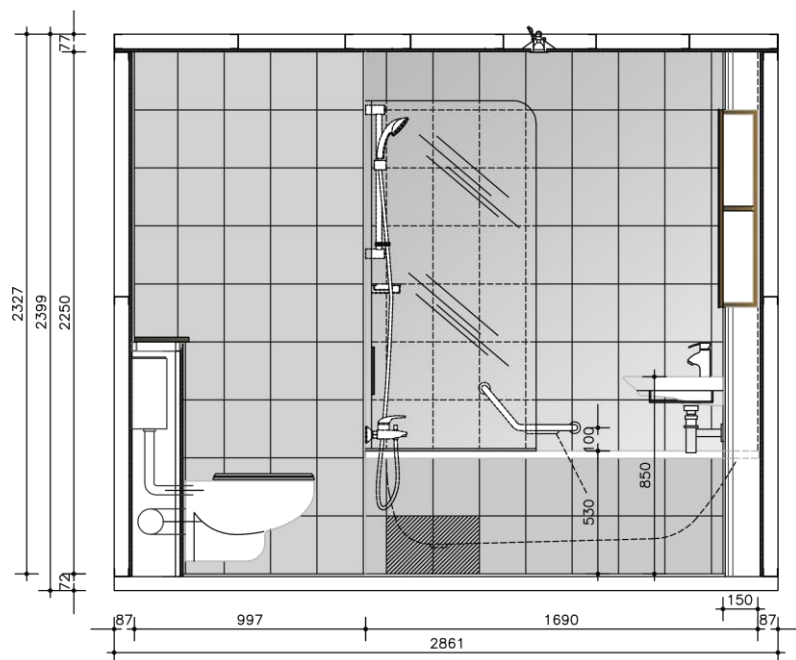

IMPIANTI

- **Impianto idraulico**: in parallelo con collettori e tubazioni in polietilene reticolare inguainato e sfilabile Pex/AL/PE
- **Impianto elettrico**: presa rasoio Volex 240 w; termoarredo elettrico in tubi in acciaio cromati - Agis / Dibad 400 w
- **Illuminazione**: faretto ad incasso
- **Impianto meccanico**: valvola di aspirazione Halton / URH

BB