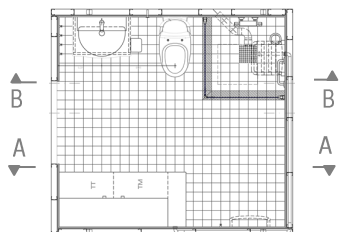

CELLULA BAGNO 5,7 MQ IN MARMO, CON VASCA

22

PIANTA

CELLULA BAGNO 5,7 MQ CON DOCCIA

22

SEZIONI

B
A

B
A