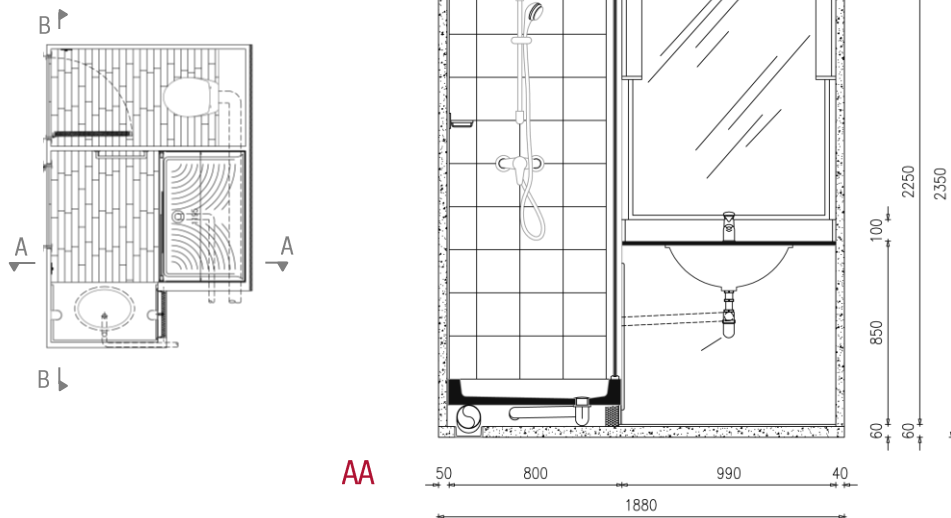

CELLULA BAGNO 4,74 MQ CON DOCCIA 1 PZ DISPONIBILE

18

PIANTA

CELLULA BAGNO 4,74 MQ CON DOCCIA

SEZIONI

SPECIFICHE TECNICHE

- **H** = 50+ 2260+ 40mm
- **H TOT** = 2350mm
- **Peso** analitico cellula in calcestruzzo: kg 2310
- **Superficie**: 4,74 mq