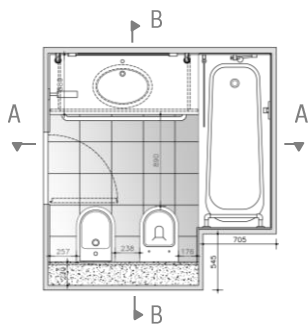

CELLULA BAGNO 4,15 MQ IN MARMO, CON VASCA

17

1 CB DISPONIBILE

PIANTA

SEZIONI

AA

BB

CELLULA BAGNO 4,15 MQ
IN MARMO, CON VASCA