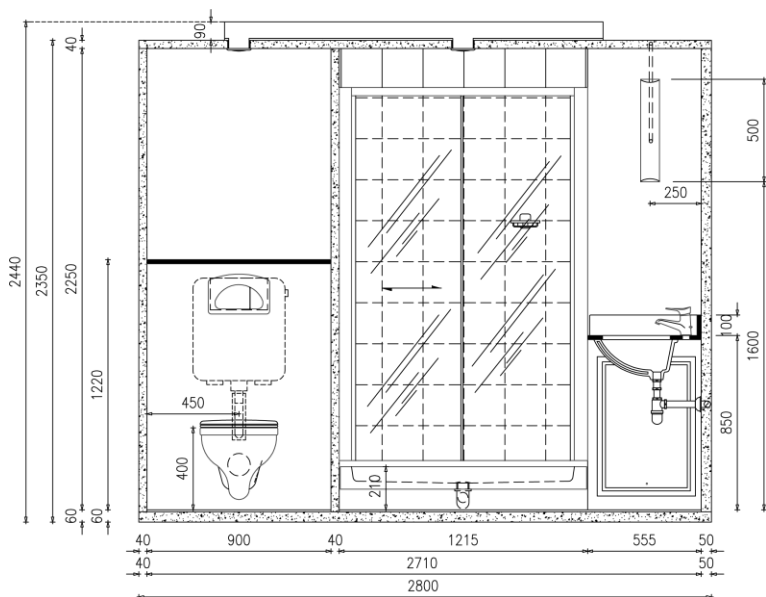

IMPIANTI

- **Impianto idraulico**: in parallelo con collettori; tubazioni in polietilene reticolare isolato
- **Impianto elettrico**: frutti B-Ticino / Matrix
- **Illuminazione**: faretti ad incasso – Fosnova / Deimos; applique IGuzzini / Simpla
- **Impianto meccanico**: valvola di estrazione aria France Air BPF2 d.100

BB