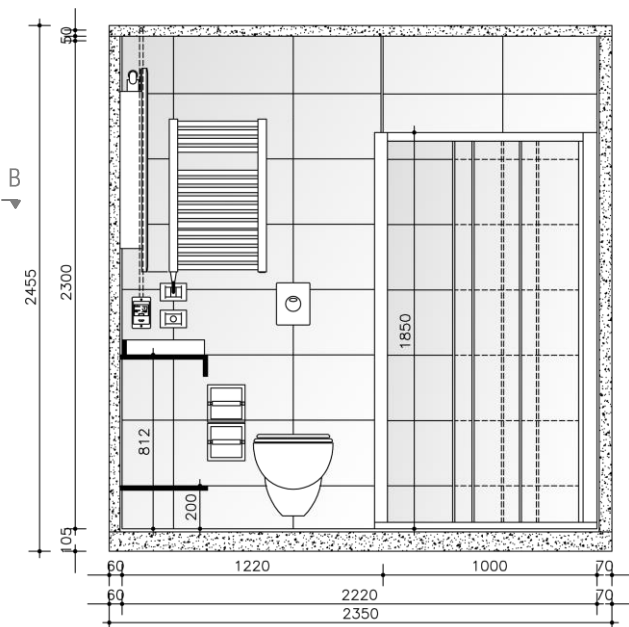

CELLULA BAGNO 5,3 MQ CON DOCCIA E VASCA

21

1 CB DISPONIBILE

PIANTA

CELLULA BAGNO 5,3 MQ CON DOCCIA E VASCA

SEZIONI

AA

BB

SPECIFICHE TECNICHE

- **H** = 105 + 2300 + 50 mm
- **H TOT** = 2455 mm
- **Peso** analitico cellula in calcestruzzo: kg 3950
- **Superficie**: 5,3 mq

STRUTTURA E RIVESTIMENTI

- **Struttura**: base, pareti e soffitto in calcestruzzo
- **Pavimento**: piastrelle in granito verde 30x30 cm; pavimento decorativo doccia in piastrelle di granito verde e bianco cachemire 15x15 cm
- **Rivestimenti verticali**: piastrelle in granito bianco cachemire 30x30 cm