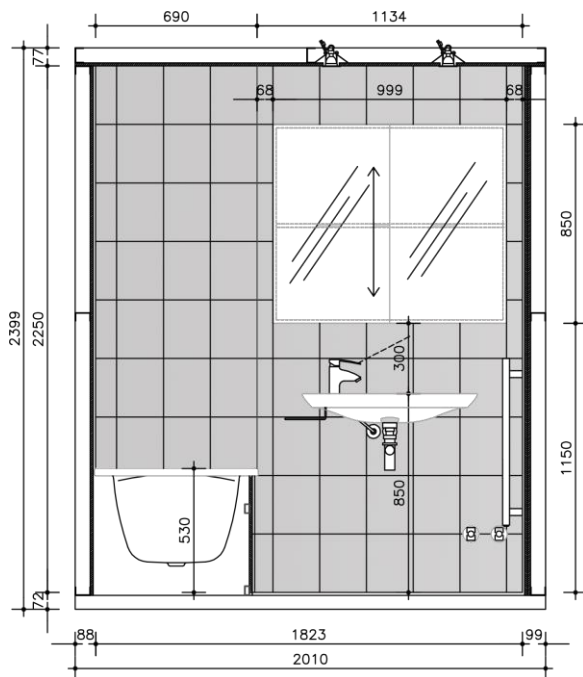

CELLULE BAGNO D'OCCASIONE

**cellule
bagno**

BY STERCHELE GROUP

CELLULA BAGNO 3,8 MQ CON VASCA

01

6 PZ DISPONIBILI

PIANTA

SEZIONI

AA

CELLULA BAGNO 3,8 MQ CON VASCA

SPECIFICHE TECNICHE

- **H** = 72 + 2250 + 77 mm
- **H TOT** = 2399 mm
- **Superficie**: 3,8 mq

STRUTTURA E RIVESTIMENTI

- **Base**: in calcestruzzo
- **Pareti e soffitto**: in profili di acciaio e pannelli in cartongesso
- **Pavimento**: piastrelle in gres porcellanato a finitura opaca 30x30 cm colore Botticino Reale - CAESAR / Ambienti
- **Rivestimenti verticali**: piastrelle in monocottura colore bianco 25 x 30 cm - Marazzi / Smile;
- **Rivestimento mensola**: in granito nero assoluto

CELLULA BAGNO 3,8 MQ CON VASCA

SPECIFICHE TECNICHE

- **H** = 72 + 2250 + 77 mm
- **H TOT** = 2399 mm
- **Superficie**: 3,8 mq

STRUTTURA E RIVESTIMENTI

- **Base**: in calcestruzzo
- **Pareti e soffitto**: in profili di acciaio e pannelli in cartongesso
- **Pavimento**: piastrelle in gres porcellanato a finitura opaca 30x30 cm colore Botticino Reale - CAESAR / Ambienti
- **Rivestimenti verticali**: piastrelle in monocottura colore bianco 25 x 30 cm - Marazzi / Smile;
- **Rivestimento mensola**: in granito nero assoluto