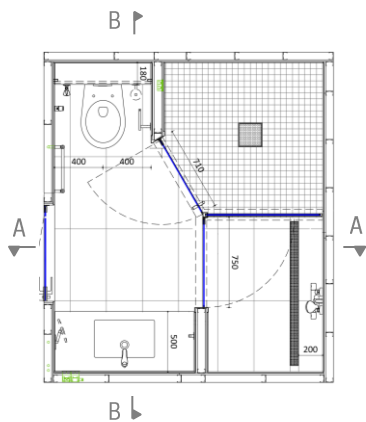

CELLULA BAGNO 5,5 MQ CON DOCCIA E SAUNA

24

PIANTA

CELLULA BAGNO 5,5 MQ CON DOCCIA E SAUNA

SEZIONI

AA

BB

SPECIFICHE TECNICHE