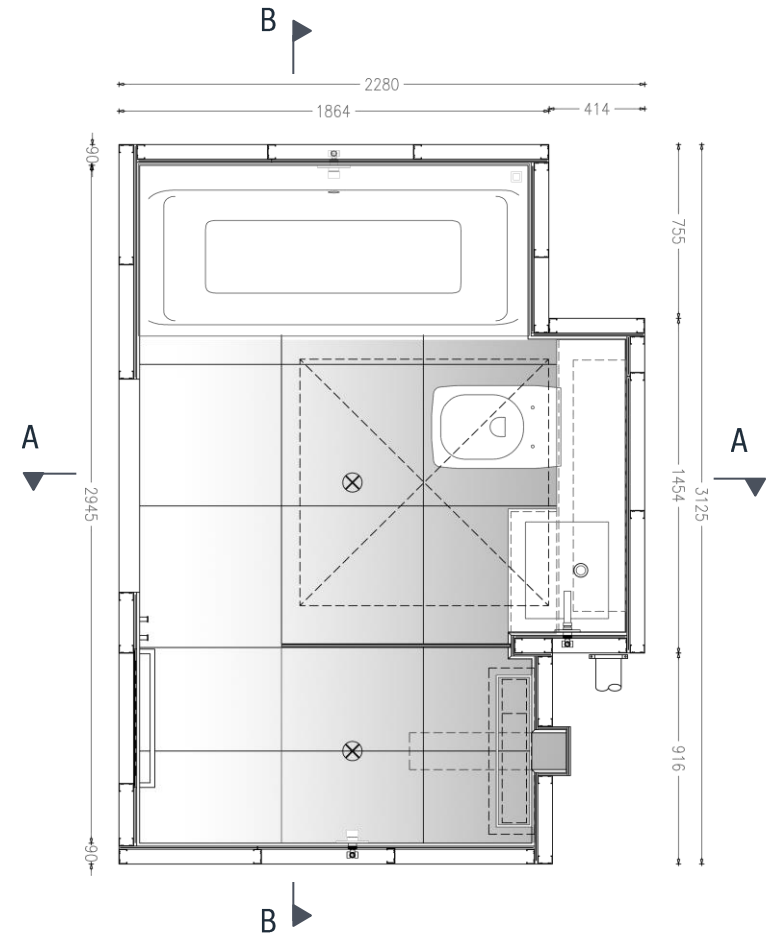

CELLULA BAGNO 5,5 MQ CON VASCA E DOCCIA

1 CB DISPONIBILE

PIANTA