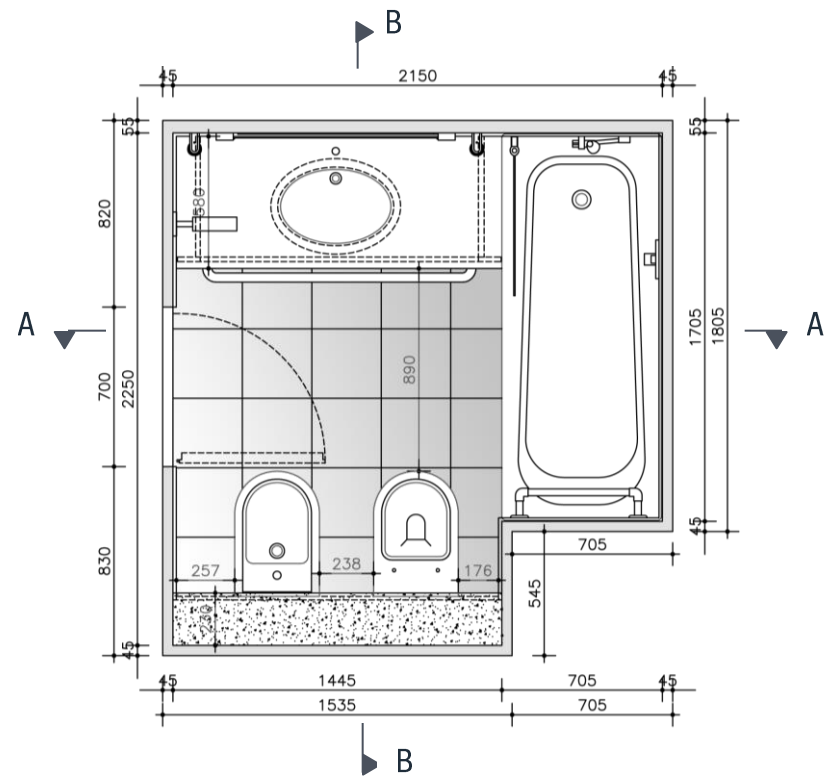

CELLULA BAGNO 4,15 MQ IN MARMO, CON VASCA

17

1 CB DISPONIBILE

PIANTA

SEZIONI

AA

BB

CELLULA BAGNO 4,15 MQ
IN MARMO, CON VASCA