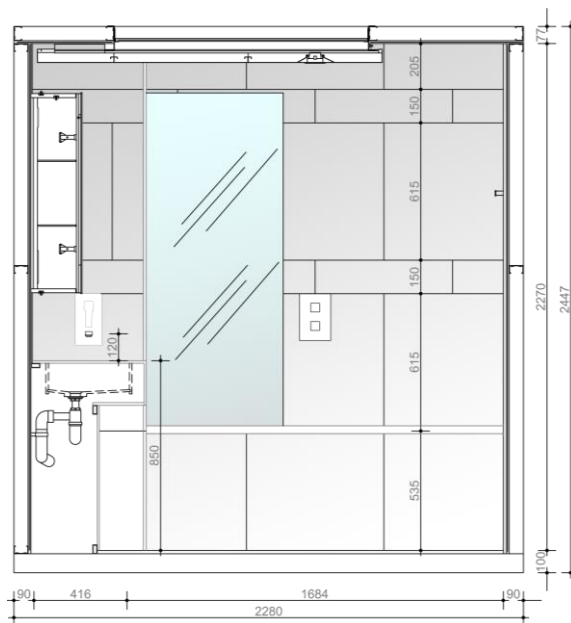

CELLULA BAGNO 4,4 MQ CON VASCA

SEZIONI

AA

BB

SPECIFICHE TECNICHE

- **H** = 100 + 2270 + 77 mm
- **H TOT** = 2447 mm
- **Peso** analitico cellula in acciaio e pannelli: kg 2950
- **Superficie**: 4,4 mq

STRUTTURA E RIVESTIMENTI

- **Base**: in calcestruzzo
- **Pareti e soffitto**: in profili di acciaio e pannelli termoisolanti e fonoisolanti in gessofibra – Fermacell; controsoffitto removibile in acciaio verniciato.
- **Pavimento**: piastrelle in gres porcellanato 61,5x61,5 cm – Energie Ker
- **Rivestimenti verticali**: piastrelle in gres 61,5x61,5 cm – Energie Ker; fascia decorativa in piastrelle in gres 15x61,5 cm – Energie Ker

SANITARI E DOTAZIONI

- **Top lavabo**: in Starkryl – Classic White
- **Sanitari**: WC in vitreous-china Vitra / Metropole colore bianco; vasca Reinassance Baths / Cultura
- **Rubinetteria**: miscelatore lavabo ad incasso Mariani / Polar; miscelatore vasca ad incasso OMBG / Kubik;

IMPIANTI

- **Impianto idraulico**: in parallelo con collettori; tubazioni in polietilene reticolare isolato – Valsir / Pexal
- **Apparecchi di illuminazione**: faretto Led ad incasso – Aurora; strisce LED decorative controsoffitto DELCO
- **Impianto termico**: tappeto elettrico scaldante a pavimento ed a parete – EBECO / EB Therm
- **Impianto meccanico**: valvola di estrazione aria – Lindab / Airy