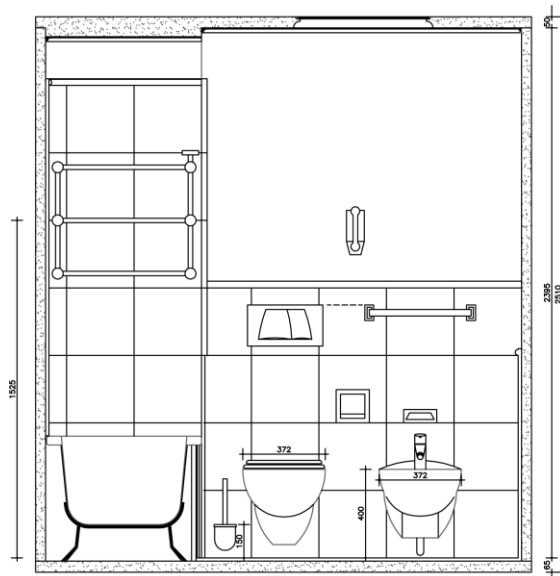

CELLULA BAGNO 4,15 MQ IN MARMO, CON VASCA

17

1 CB DISPONIBILE

PIANTA

SEZIONI

AA

BB

CELLULA BAGNO 4,15 MQ
IN MARMO, CON VASCA