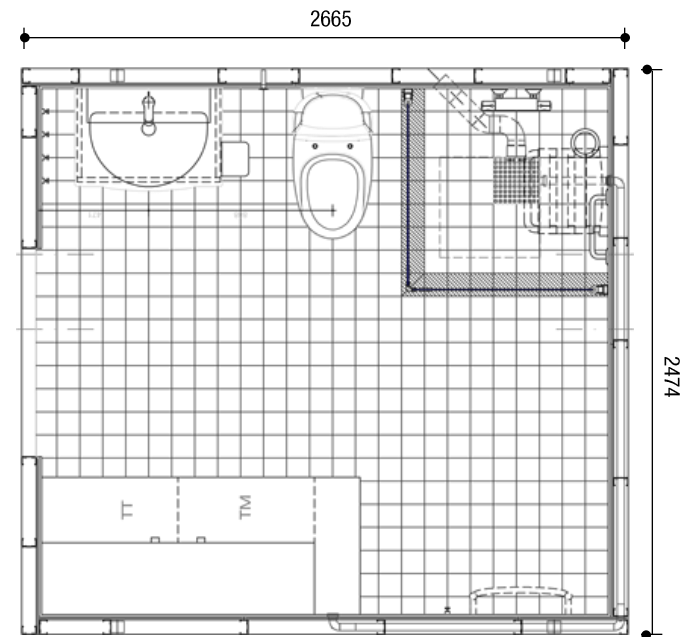

CELLULA BAGNO 5,7 MQ IN MARMO, CON VASCA

22

PIANTA

CELLULA BAGNO 5,7 MQ CON DOCCIA

22

SEZIONI

B
A

B
A