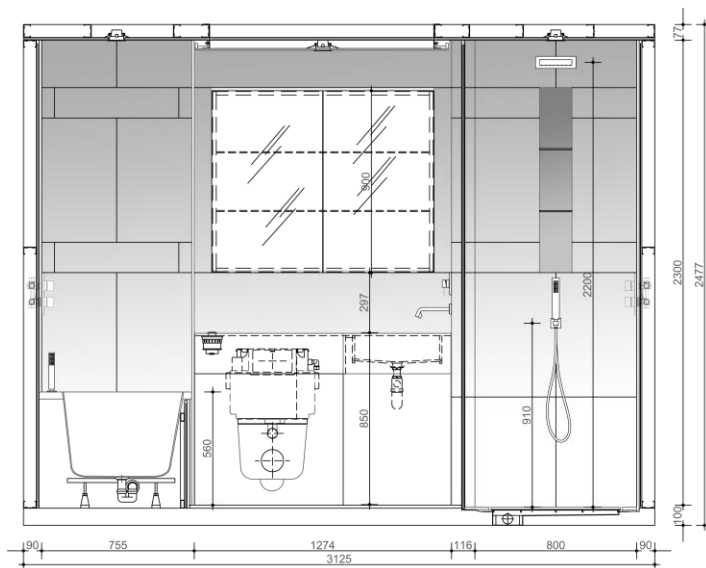

CELLULA BAGNO 5,5 MQ CON VASCA E DOCCIA

1 CB DISPONIBILE

PIANTA

CELLULA BAGNO 5,5 MQ CON VASCA E DOCCIA

SEZIONI

AA

BB

SPECIFICHE TECNICHE

- **H** = 100 + 2300 + 77 mm
- **H TOT** = 2477 mm
- **Peso** analitico cellula in acciaio e pannelli: kg 3250
- **Superficie**: 5,5 mq

STRUTTURA E RIVESTIMENTI

- **Base**: in calcestruzzo
- **Pareti e soffitto**: in profili di acciaio e pannelli termoisolanti e fonoisolanti in gessofibra – Fermacell; controsoffitto removibile in acciaio verniciato.
- **Pavimento**: piastrelle in gres porcellanato 61,5x61,5 cm – Energie Ker
- **Rivestimenti verticali**: piastrelle in gres 61,5x61,5 cm – Energie Ker; fascia decorativa in piastrelle in gres 15x61,5 cm – Energie Ker