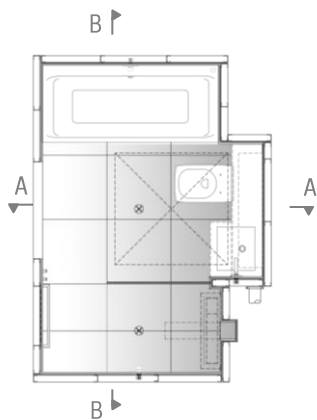

CELLULA BAGNO 5,5 MQ CON VASCA E DOCCIA

1 CB DISPONIBILE

PIANTA

CELLULA BAGNO 5,5 MQ CON VASCA E DOCCIA

SEZIONI

AA

BB

SPECIFICHE TECNICHE

- **H** = 100 + 2300 + 77 mm
- **H TOT** = 2477 mm
- **Peso** analitico cellula in acciaio e pannelli: kg 3250
- **Superficie**: 5,5 mq

STRUTTURA E RIVESTIMENTI

- **Base**: in calcestruzzo
- **Pareti e soffitto**: in profili di acciaio e pannelli termoisolanti e fonoisolanti in gessofibra – Fermacell; controsoffitto removibile in acciaio verniciato.
- **Pavimento**: piastrelle in gres porcellanato 61,5x61,5 cm – Energie Ker
- **Rivestimenti verticali**: piastrelle in gres 61,5x61,5 cm – Energie Ker; fascia decorativa in piastrelle in gres 15x61,5 cm – Energie Ker