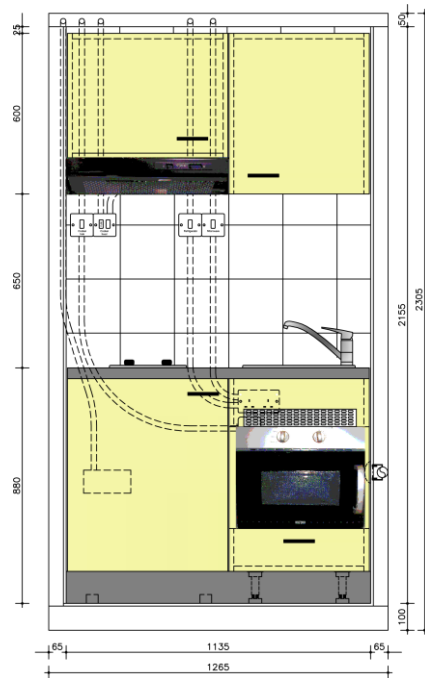

- **H** = 100 + 2300 + 77 mm
- **H TOT** = 2477 mm
- **Peso** analitico cellula in acciaio e pannelli: kg 3250
- **Superficie**: 5,5 mq

STRUTTURA E RIVESTIMENTI

- **Base**: in calcestruzzo
- **Pareti e soffitto**: in profili di acciaio e pannelli termoisolanti e fonoisolanti in gessofibra – Fermacell; controsoffitto removibile in acciaio verniciato.
- **Pavimento**: piastrelle in gres porcellanato 61,5x61,5 cm – Energie Ker
- **Rivestimenti verticali**: piastrelle in gres 61,5x61,5 cm – Energie Ker; fascia decorativa in piastrelle in gres 15x61,5 cm – Energie Ker

CELLULA CUCINA 13

2,13 MQ
1 CB DISPONIBILE

PIANTA

SEZIONI

AA

BB

CELLULA CUCINA 2,13 MQ

SPECIFICHE TECNICHE