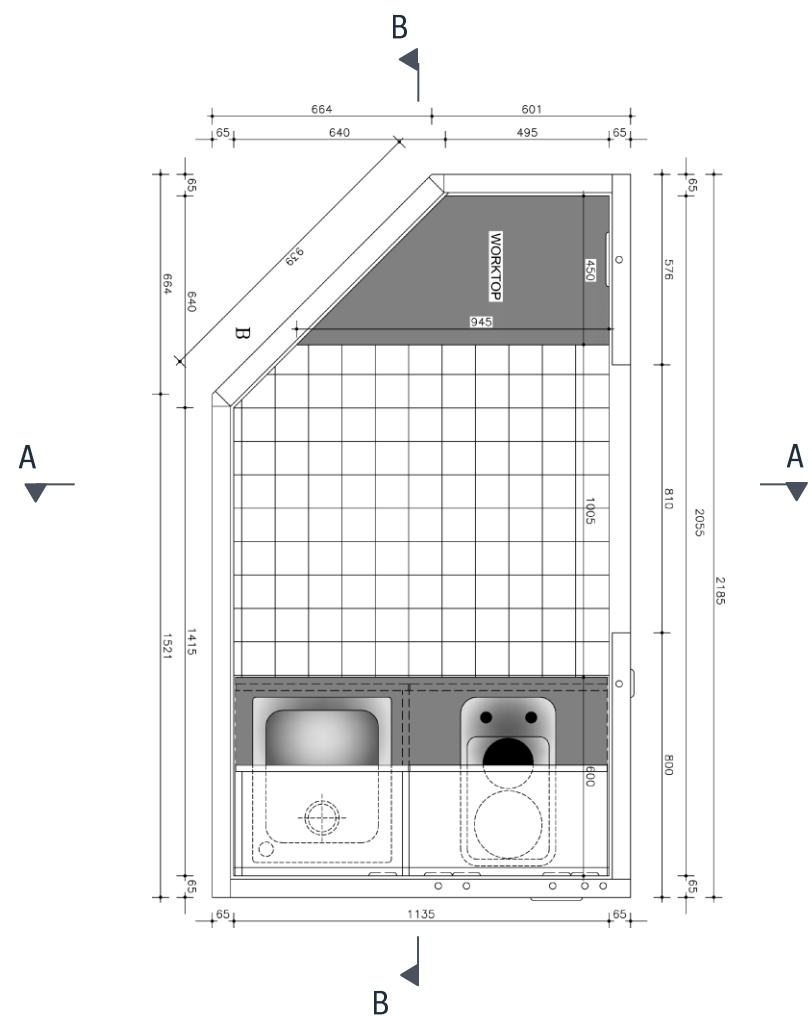

- **H** = 100 + 2300 + 77 mm
- **H TOT** = 2477 mm
- **Peso** analitico cellula in acciaio e pannelli: kg 3250
- **Superficie**: 5,5 mq

STRUTTURA E RIVESTIMENTI

- **Base**: in calcestruzzo
- **Pareti e soffitto**: in profili di acciaio e pannelli termoisolanti e fonoisolanti in gessofibra – Fermacell; controsoffitto removibile in acciaio verniciato.
- **Pavimento**: piastrelle in gres porcellanato 61,5x61,5 cm – Energie Ker
- **Rivestimenti verticali**: piastrelle in gres 61,5x61,5 cm – Energie Ker; fascia decorativa in piastrelle in gres 15x61,5 cm – Energie Ker

CELLULA CUCINA 13

2,13 MQ
1 CB DISPONIBILE

PIANTA

SEZIONI

AA

BB

CELLULA CUCINA 2,13 MQ

SPECIFICHE TECNICHE