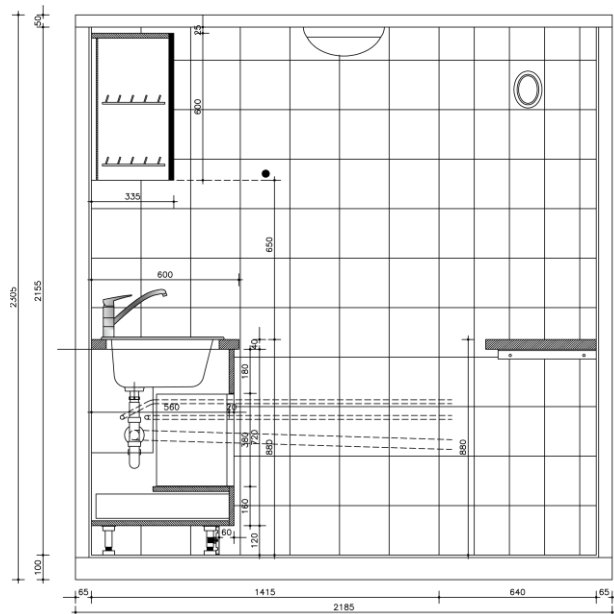

CELLULA CUCINA 13

2,13 MQ
1 CB DISPONIBILE

PIANTA

SEZIONI

AA

BB

CELLULA CUCINA 2,13 MQ

SPECIFICHE TECNICHE