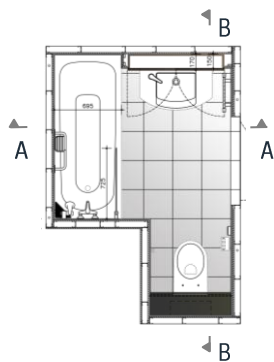

CELLULE BAGNO D'OCCASIONE

**cellule
bagno**

BY STERCHELE GROUP

CELLULA BAGNO 3,8 MQ CON VASCA

01

6 PZ DISPONIBILI

PIANTA

SEZIONI

AA

CELLULA BAGNO 3,8 MQ CON VASCA

SPECIFICHE TECNICHE

- **H** = 72 + 2250 + 77 mm
- **H TOT** = 2399 mm
- **Superficie**: 3,8 mq

STRUTTURA E RIVESTIMENTI

- **Base**: in calcestruzzo
- **Pareti e soffitto**: in profili di acciaio e pannelli in cartongesso
- **Pavimento**: piastrelle in gres porcellanato a finitura opaca 30x30 cm colore Botticino Reale - CAESAR / Ambienti
- **Rivestimenti verticali**: piastrelle in monocottura colore bianco 25 x 30 cm - Marazzi / Smile;
- **Rivestimento mensola**: in granito nero assoluto