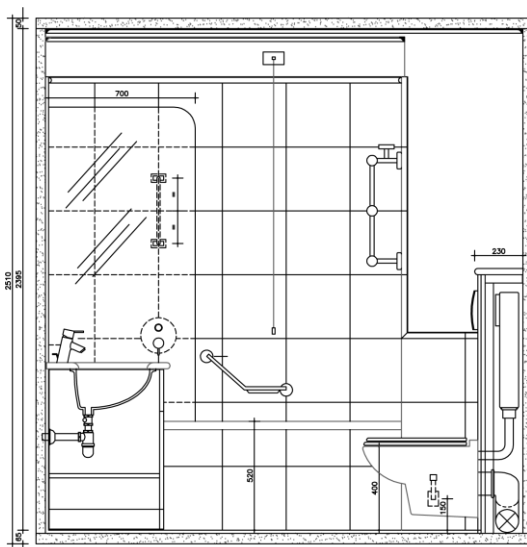

CELLULA BAGNO 4,15 MQ IN MARMO, CON VASCA

17

1 CB DISPONIBILE

PIANTA

SEZIONI

AA

BB

CELLULA BAGNO 4,15 MQ
IN MARMO, CON VASCA