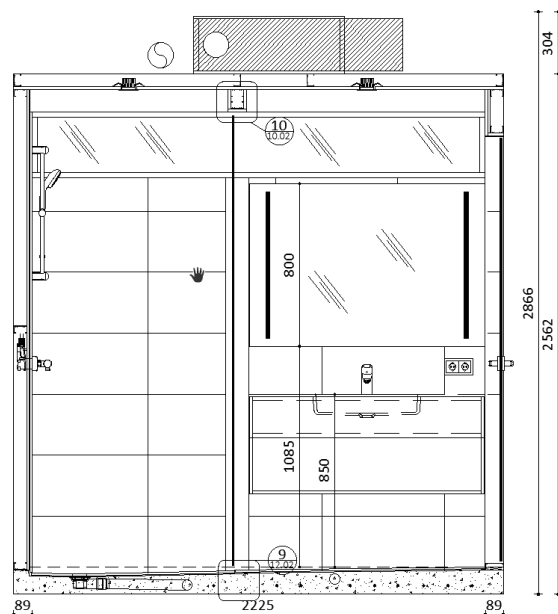

CELLULA BAGNO 5,5 MQ CON DOCCIA E SAUNA

24

PIANTA

CELLULA BAGNO 5,5 MQ CON DOCCIA E SAUNA

SEZIONI

AA

BB

SPECIFICHE TECNICHE