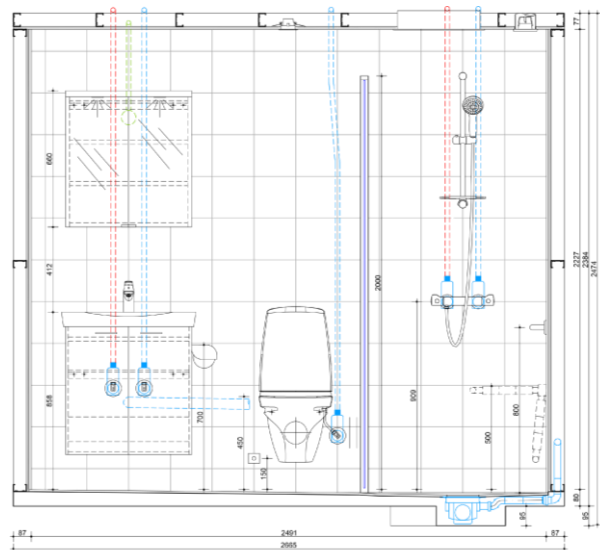

SPECIFICHE TECNICHE

- **H** = 80 + 2227 + 77 mm
- **H TOT** = 2384 mm
- **Peso** analitico cellula in calcestruzzo: kg 2350

STRUTTURA E RIVESTIMENTI

- **Base:** in calcestruzzo
- **Pareti e soffitto:** in profili di acciaio e pannelli termoisolanti e fonoisolanti ingessofibra – Fermacell
- **Pavimento:** piastrelle in monocottura antiscivolo 10x10 cm Marazzi / Sistem-C Grip color Grey;
- **Rivestimenti** verticali: piastrelle in monocottura 20x20 cm Marazzi/ Sistem-C Città colore White; parete doccia in piastrelle in monocottura Marazzi/ Easy Wengé 10x10 cm preinciso

SANITARI E DOTAZIONI

- **Pareti doccia:** in vetro INR / Linc Angel
- **Piletta doccia:** PURUS / Våke a doppio ingresso, doccia e lavatrice, con griglia removibile in acciaio inox;
- **Sanitari:** lavabo semincassato in vitreuschina bianca VEDUM / Basic 650; WC a parete Ifö / Sign;
- **Rubinetteria:** miscelatore lavabo GROHE / Eurosmart; miscelatore doccia Grohe / Groheterm; Shower column: Grohe / New Tempesta
- **Impugnature di sicurezza:** maniglioni cromati in acciaio inox – INDA
- **Mobili:** armadietto a specchio e mobile lavabo VEDUM / Basic 650 colore bianco; credenza e mensole di copertura lavatrice e asciugatrice VEDUM / Frida colore bianco;

IMPIANTI

- **Impianto idraulico:** in parallelo con collettori; tubazioni in polietilene reticolare inguainate e sfilabili – LK Systems
- **Impianto elettrico:** interruttori e prese ELKO
- **Apparecchi di illuminazione:** faretto – ELKO / HIDE-A-LIGHT; striscia armadietto – Elektroskandia / Kitty
- **Impianto termico:** cavi riscaldanti a pavimento – EBECO / Multiflex con termostato – EB/Therm 205; scaldasalviette Pax / Elliot
- **Impianto meccanico:** valvola estrazione aria D 100 mm – LINDAB/KGV