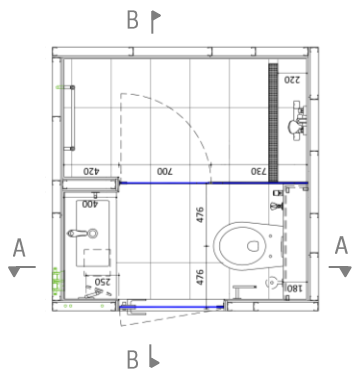

CELLULA BAGNO 3,3 MQ CON DOCCIA 23

PIANTA

CELLULA BAGNO 3,3 MQ CON DOCCIA

SEZIONI

AA

BB

SPECIFICHE TECNICHE

- **H** = 135 + 2360 + 77 mm
- **H TOT** = 2572 mm
- **Superficie**: 3,3 mq