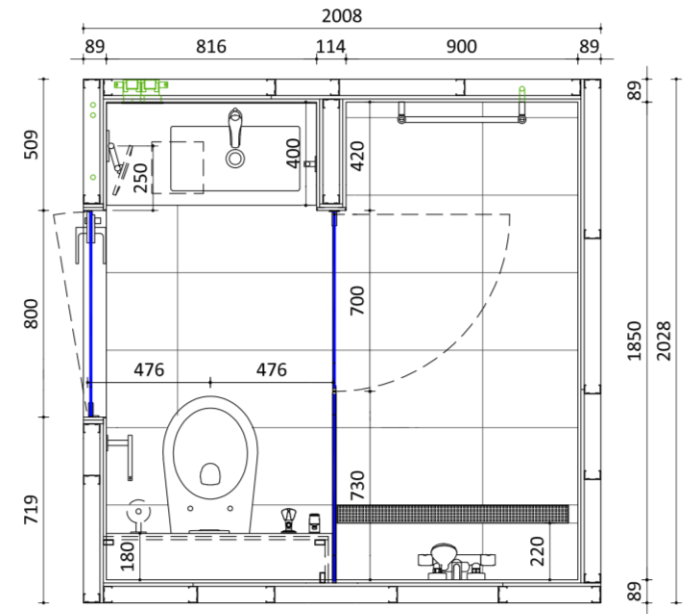

CELLULA BAGNO 3,3 MQ CON DOCCIA 23

PIANTA

CELLULA BAGNO 3,3 MQ CON DOCCIA

SEZIONI

AA

BB

SPECIFICHE TECNICHE

- **H** = 135 + 2360 + 77 mm
- **H TOT** = 2572 mm
- **Superficie**: 3,3 mq