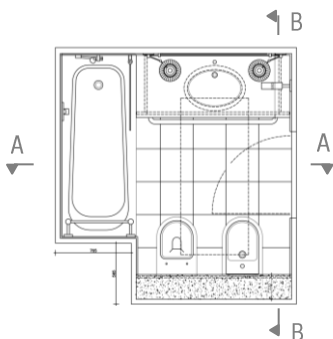

CELLULA BAGNO 4,15 MQ IN MARMO, CON VASCA

3 CB DISPONIBILI

PIANTA

CELLULA BAGNO 4,15 MQ IN MARMO, CON VASCA

SEZIONI

AA

BB

SPECIFICHE TECNICHE

- **H** = 65 + 2395 + 50 mm
- **H TOT** = 2510 mm
- **Peso** analitico cellula in calcestruzzo: kg 3700
- **Superficie**: 4,15 mq

STRUTTURA E RIVESTIMENTI

- **Struttura**: base, pareti e soffitto in calcestruzzo
- **Pavimento**: piastrelle in modulmarmo 30x30 cm - Botticino levigato
- **Rivestimenti** verticali: piastrelle in modulmarmo 30x30 cm - Botticino levigato e Stucco Antico Sikkens
- **Top Lavabo**: piano in marmo Botticino montato su mobiletto in legno noce e inserti inox