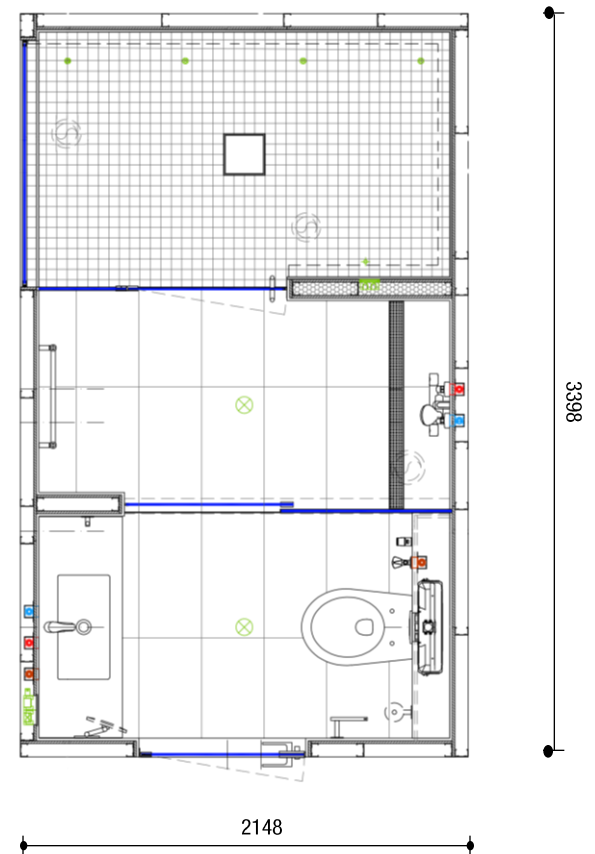

SANITARI E DOTAZIONI

- **Porta doccia**: in vetro satinato 8 mm
- **Piletta**: piletta doccia PURUS con griglia removibile in acciaio inox; piletta sauna PURUS
- **Sanitari**: top lavabo e lavabo solid surface acrilico Tecnoril bianco; WC a parete Grohe / Bau ceramic;
- **Top nicchia wc**: solid surface acrilico Tecnoril bianco;
- **Rubinetteria**: miscelatore lavabo GROHE / Eurosmart; miscelatore doccia Grohe/Grohtherm1000 Cosmopolitan M; Shower column: Grohe / Tempesta 100
- **Mobili**: mobile sottolavabo su misura laminato Legnopan / V100 Dark Oak- CERASA;
- **Sauna**: Saunatalo

CELLULA BAGNO 7 MQ CON DOCCIA E SAUNA 25

PIANTA

CELLULA BAGNO 7 MQ CON DOCCIA E SAUNA

SEZIONI

AA

BB

SPECIFICHE TECNICHE

- **H** = 135 + 2350 + 77 mm
- **H TOT** = 2562 mm
- **Peso** analitico cellula in calcestruzzo: kg 4103
- **Superficie**: 5,5 mq