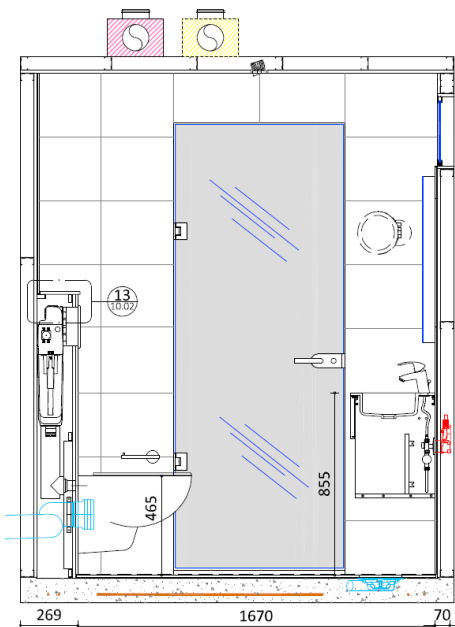

CELLULA BAGNO 3,3 MQ CON DOCCIA 23

PIANTA

CELLULA BAGNO 3,3 MQ CON DOCCIA

SEZIONI

AA

BB

SPECIFICHE TECNICHE

- **H** = 135 + 2360 + 77 mm
- **H TOT** = 2572 mm
- **Superficie**: 3,3 mq