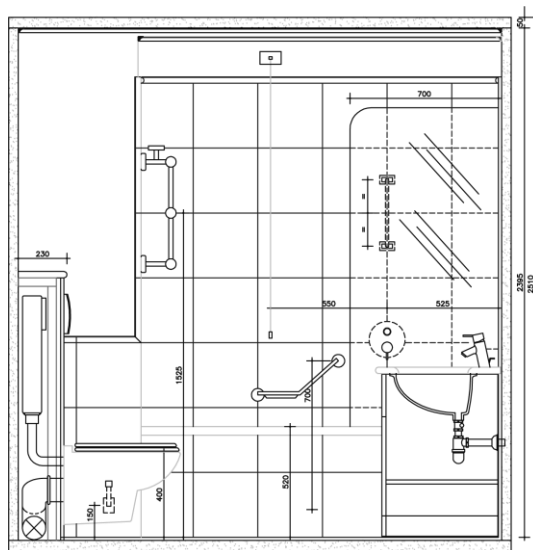

CELLULA BAGNO 4,15 MQ IN MARMO, CON VASCA

3 CB DISPONIBILI

PIANTA

CELLULA BAGNO 4,15 MQ IN MARMO, CON VASCA

SEZIONI

AA

BB

SPECIFICHE TECNICHE

- **H** = 65 + 2395 + 50 mm
- **H TOT** = 2510 mm
- **Peso** analitico cellula in calcestruzzo: kg 3700
- **Superficie**: 4,15 mq

STRUTTURA E RIVESTIMENTI

- **Struttura**: base, pareti e soffitto in calcestruzzo
- **Pavimento**: piastrelle in modulmarmo 30x30 cm - Botticino levigato
- **Rivestimenti** verticali: piastrelle in modulmarmo 30x30 cm - Botticino levigato e Stucco Antico Sikkens
- **Top Lavabo**: piano in marmo Botticino montato su mobiletto in legno noce e inserti inox