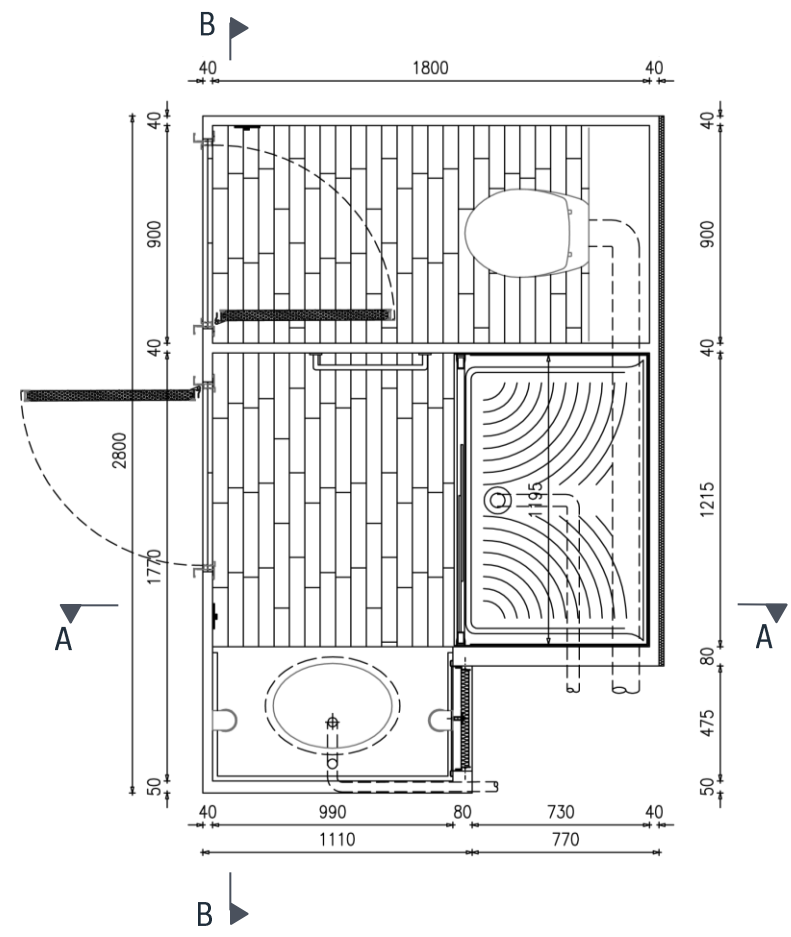

CELLULA BAGNO 4,74 MQ CON DOCCIA 1 PZ DISPONIBILE

18

PIANTA

CELLULA BAGNO 4,74 MQ CON DOCCIA

SEZIONI

SPECIFICHE TECNICHE

- **H** = 50+ 2260+ 40mm
- **H TOT** = 2350mm
- **Peso** analitico cellula in calcestruzzo: kg 2310
- **Superficie**: 4,74 mq