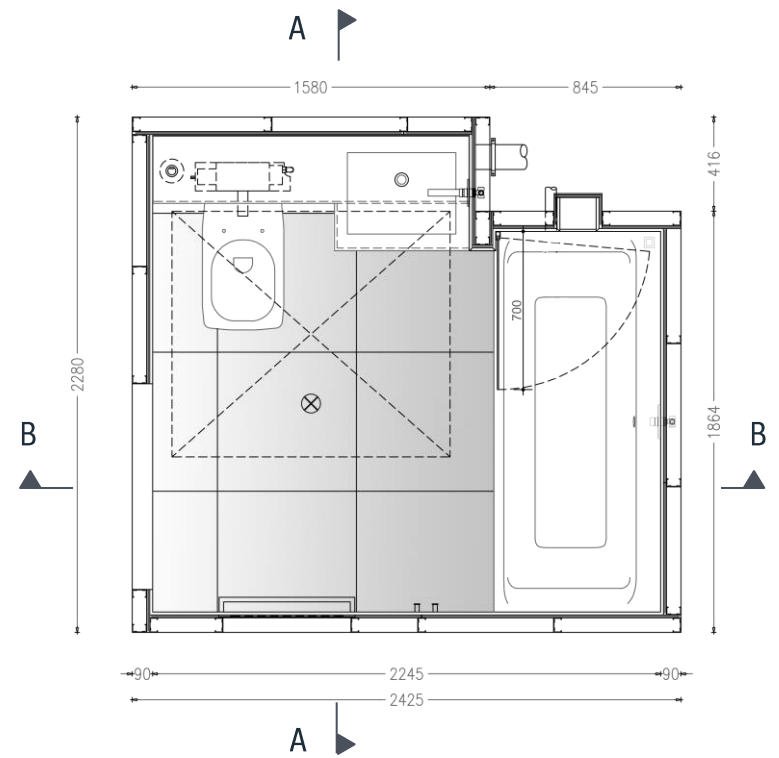

CELLULA BAGNO 4,4 MQ CON VASCA

1 CB DISPONIBILE

PIANTA