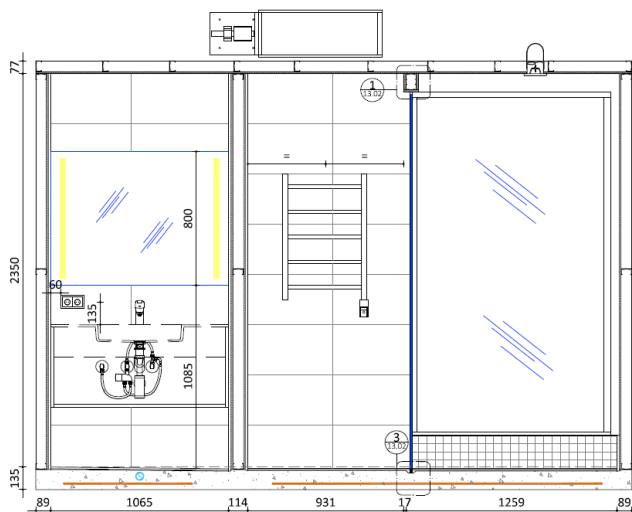

CELLULA BAGNO 7 MQ CON DOCCIA E SAUNA 25

PIANTA

CELLULA BAGNO 7 MQ CON DOCCIA E SAUNA

SEZIONI

AA

BB

SPECIFICHE TECNICHE

- **H** = 135 + 2350 + 77 mm
- **H TOT** = 2562 mm
- **Peso** analitico cellula in calcestruzzo: kg 4103
- **Superficie**: 5,5 mq