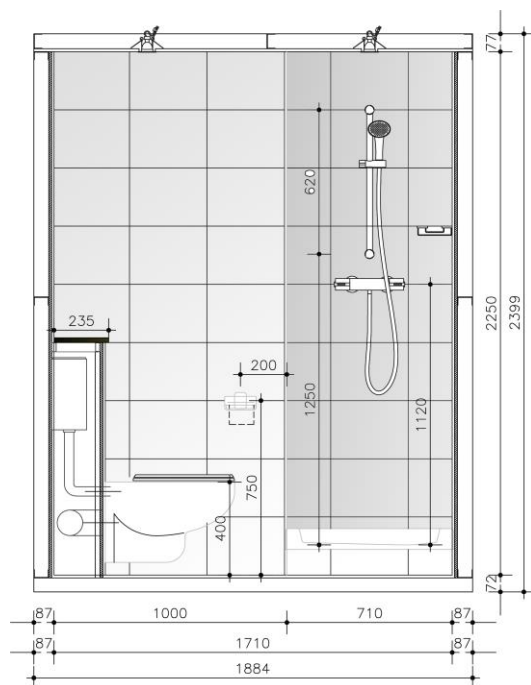

AA

CELLULA BAGNO 3,8 MQ CON VASCA

SPECIFICHE TECNICHE

- **H** = 72 + 2250 + 77 mm
- **H TOT** = 2399 mm
- **Superficie**: 3,8 mq

STRUTTURA E RIVESTIMENTI

- **Base**: in calcestruzzo
- **Pareti e soffitto**: in profili di acciaio e pannelli in cartongesso
- **Pavimento**: piastrelle in gres porcellanato a finitura opaca 30x30 cm colore Botticino Reale - CAESAR / Ambienti
- **Rivestimenti verticali**: piastrelle in monocottura colore bianco 25 x 30 cm - Marazzi / Smile;
- **Rivestimento mensola**: in granito nero assoluto

CELLULA BAGNO 3,8 MQ CON VASCA

SPECIFICHE TECNICHE

- **H** = 72 + 2250 + 77 mm
- **H TOT** = 2399 mm
- **Superficie**: 3,8 mq

STRUTTURA E RIVESTIMENTI

- **Base**: in calcestruzzo
- **Pareti e soffitto**: in profili di acciaio e pannelli in cartongesso
- **Pavimento**: piastrelle in gres porcellanato a finitura opaca 30x30 cm colore Botticino Reale - CAESAR / Ambienti
- **Rivestimenti verticali**: piastrelle in monocottura colore bianco 25 x 30 cm - Marazzi / Smile;
- **Rivestimento mensola**: in granito nero assoluto

CELLULA BAGNO 3,4 MQ CON DOCCIA

03

1 PZ DISPONIBILE

PIANTA

SEZIONI

AA

BB

CELLULA BAGNO 3,4 MQ CON DOCCIA

SPECIFICHE TECNICHE

- **H** = 72 + 2250 + 77 mm
- **H TOT** = 2399 mm
- **Superficie**: 3,4 mq

STRUTTURA E RIVESTIMENTI

- **Base**: in calcestruzzo
- **Pareti e soffitto**: in profili di acciaio e pannelli in cartongesso
- **Pavimento**: piastrelle in gres porcellanato a finitura opaca 30x30 cm colore Balmoral – CAESAR / Ambienti
- **Rivestimenti verticali**: piastrelle in monocottura colore beige 25 x 33 cm – Marazzi / Glamour;
- **Rivestimento mensola**: in granito nero assoluto