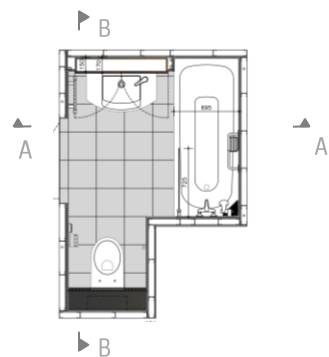

BB

CELLULA BAGNO 3,8 MQ CON VASCA

02

2 PZ DISPONIBILI

PIANTA

SEZIONI

AA

BB

CELLULA BAGNO 3,8 MQ CON VASCA

SPECIFICHE TECNICHE

- **H** = 72 + 2250 + 77 mm
- **H TOT** = 2399 mm
- **Superficie**: 3,8 mq

STRUTTURA E RIVESTIMENTI

- **Base**: in calcestruzzo
- **Pareti e soffitto**: in profili di acciaio e pannelli in cartongesso
- **Pavimento**: piastrelle in gres porcellanato a finitura opaca 30x30 cm colore Botticino Reale - CAESAR / Ambienti
- **Rivestimenti verticali**: piastrelle in monocottura colore bianco 25 x 30 cm - Marazzi / Smile;
- **Rivestimento mensola**: in granito nero assoluto