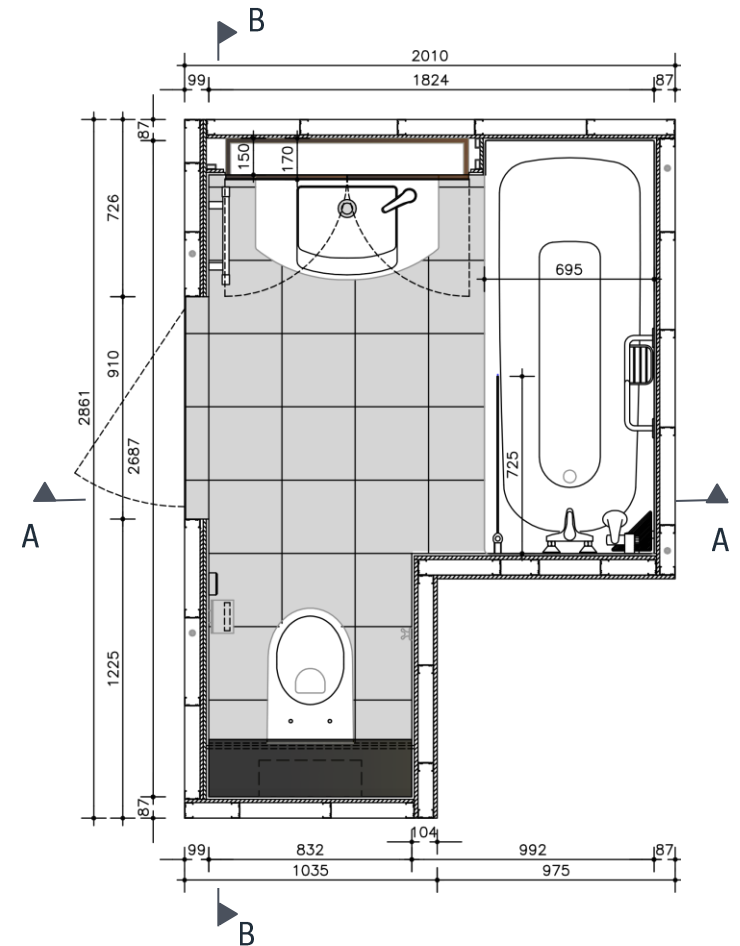

BB

CELLULA BAGNO 3,8 MQ CON VASCA

02

2 PZ DISPONIBILI

PIANTA

SEZIONI

AA

BB

CELLULA BAGNO 3,8 MQ CON VASCA

SPECIFICHE TECNICHE

- **H** = 72 + 2250 + 77 mm
- **H TOT** = 2399 mm
- **Superficie**: 3,8 mq

STRUTTURA E RIVESTIMENTI

- **Base**: in calcestruzzo
- **Pareti e soffitto**: in profili di acciaio e pannelli in cartongesso
- **Pavimento**: piastrelle in gres porcellanato a finitura opaca 30x30 cm colore Botticino Reale - CAESAR / Ambienti
- **Rivestimenti verticali**: piastrelle in monocottura colore bianco 25 x 30 cm - Marazzi / Smile;
- **Rivestimento mensola**: in granito nero assoluto