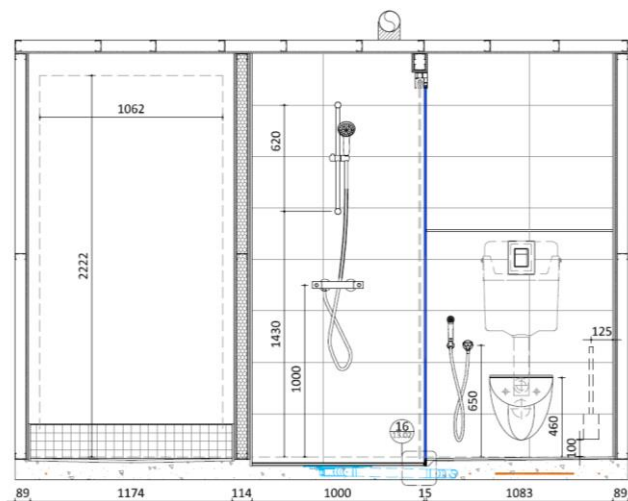

SANITARI E DOTAZIONI

- **Porta doccia**: in vetro satinato 8 mm
- **Piletta**: piletta doccia PURUS con griglia removibile in acciaio inox; piletta sauna PURUS
- **Sanitari**: top lavabo e lavabo solid surface acrilico Tecnoril bianco; WC a parete Grohe / Bau ceramic;
- **Top nicchia wc**: solid surface acrilico Tecnoril bianco;
- **Rubinetteria**: miscelatore lavabo GROHE / Eurosmart; miscelatore doccia Grohe/Grohtherm1000 Cosmopolitan M; Shower column: Grohe / Tempesta 100
- **Mobili**: mobile sottolavabo su misura laminato Legnopan / V100 Dark Oak- CERASA;
- **Sauna**: Saunatalo

CELLULA BAGNO 7 MQ CON DOCCIA E SAUNA 25

PIANTA

CELLULA BAGNO 7 MQ CON DOCCIA E SAUNA

SEZIONI

AA

BB

SPECIFICHE TECNICHE

- **H** = 135 + 2350 + 77 mm
- **H TOT** = 2562 mm
- **Peso** analitico cellula in calcestruzzo: kg 4103
- **Superficie**: 5,5 mq