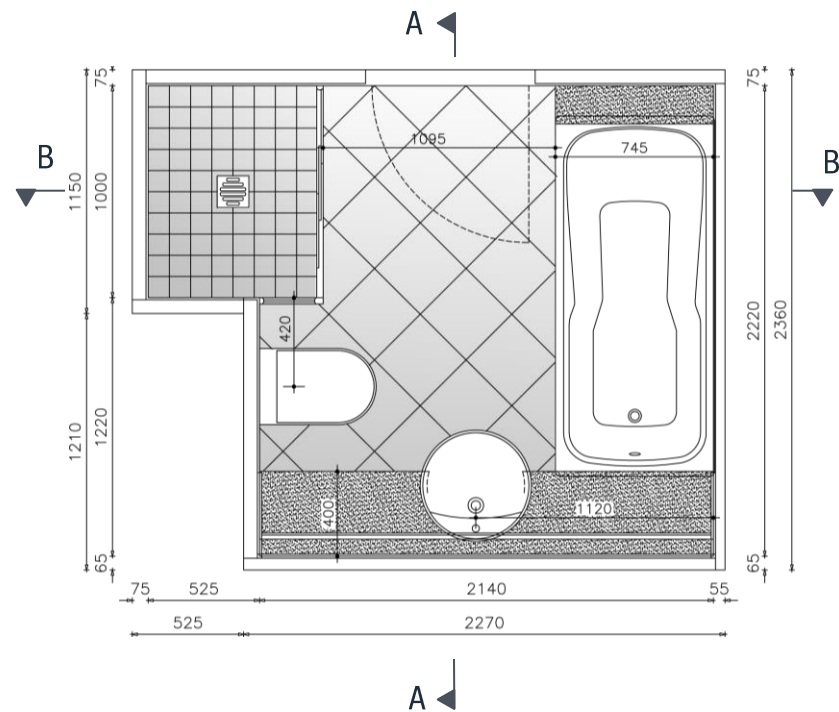

CELLULA BAGNO 5,3 MQ CON DOCCIA E VASCA

21

1 CB DISPONIBILE

PIANTA