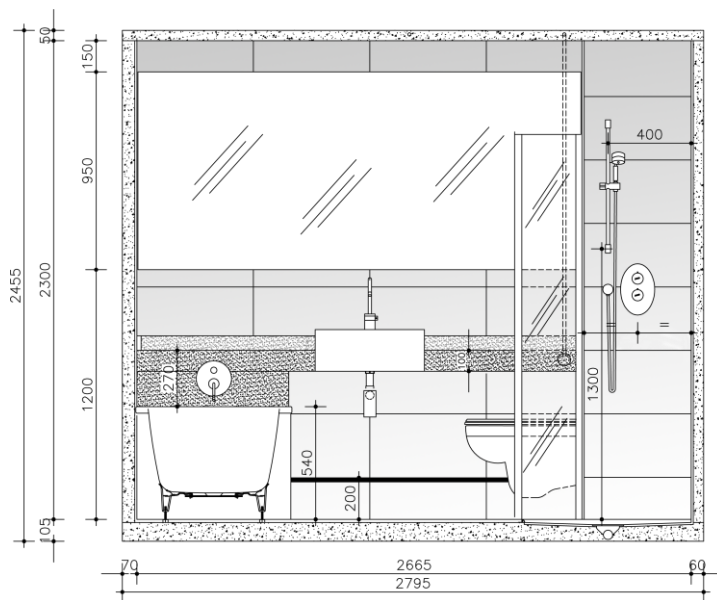

SPECIFICHE TECNICHE

- **H** = 105 + 2300 + 50 mm
- **H TOT** = 2455 mm
- **Peso** analitico cellula in calcestruzzo: kg 3950
- **Superficie**: 5,3 mq

STRUTTURA E RIVESTIMENTI

- **Struttura**: base, pareti e soffitto in calcestruzzo
- **Pavimento**: piastrelle in granito verde 30x30 cm; pavimento decorativo doccia in piastrelle di granito verde e bianco cachemire 15x15 cm
- **Rivestimenti verticali**: piastrelle in granito bianco cachemire 30x30 cm