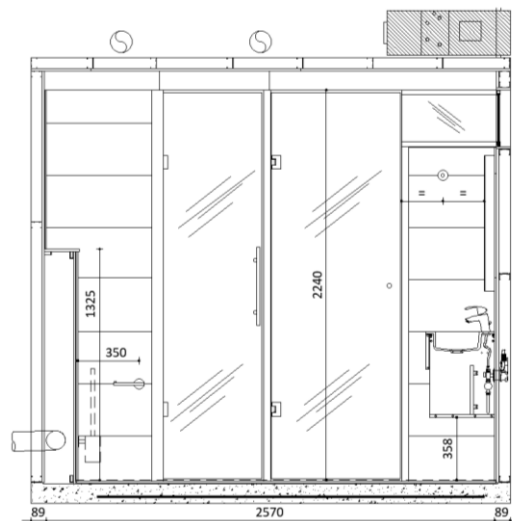

CELLULA BAGNO 5,5 MQ CON DOCCIA E SAUNA

24

PIANTA

CELLULA BAGNO 5,5 MQ CON DOCCIA E SAUNA

SEZIONI

AA

BB

SPECIFICHE TECNICHE