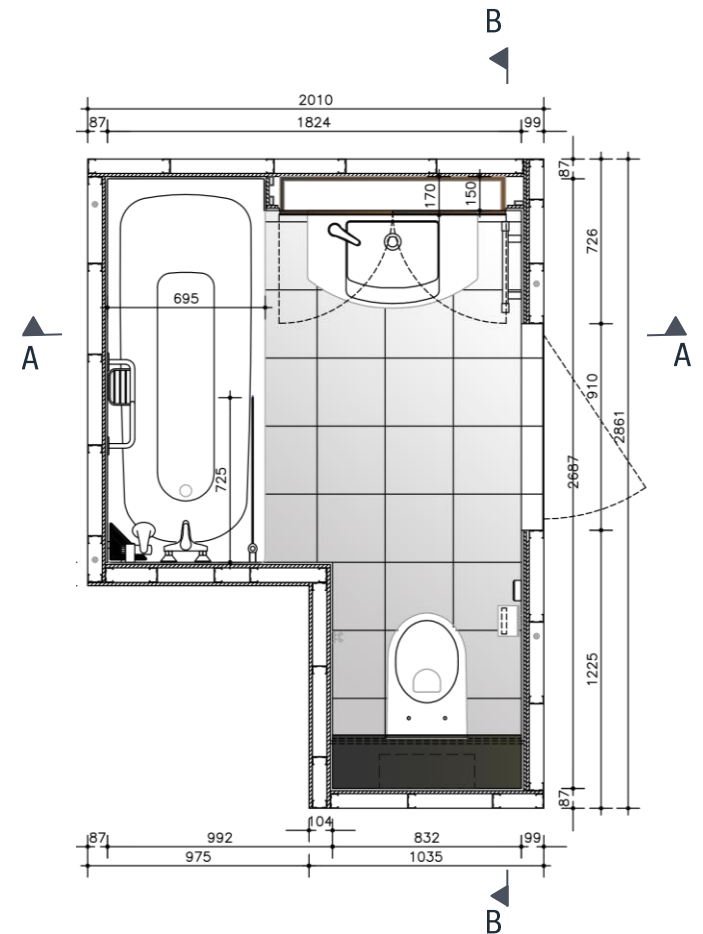

CELLULE BAGNO D'OCCASIONE

**cellule
bagno**

BY STERCHELE GROUP

CELLULA BAGNO 3,8 MQ CON VASCA

01

6 PZ DISPONIBILI

PIANTA

SEZIONI

AA

CELLULA BAGNO 3,8 MQ CON VASCA

SPECIFICHE TECNICHE

- **H** = 72 + 2250 + 77 mm
- **H TOT** = 2399 mm
- **Superficie**: 3,8 mq

STRUTTURA E RIVESTIMENTI

- **Base**: in calcestruzzo
- **Pareti e soffitto**: in profili di acciaio e pannelli in cartongesso
- **Pavimento**: piastrelle in gres porcellanato a finitura opaca 30x30 cm colore Botticino Reale - CAESAR / Ambienti
- **Rivestimenti verticali**: piastrelle in monocottura colore bianco 25 x 30 cm - Marazzi / Smile;
- **Rivestimento mensola**: in granito nero assoluto

CELLULA BAGNO 3,8 MQ CON VASCA

SPECIFICHE TECNICHE

- **H** = 72 + 2250 + 77 mm
- **H TOT** = 2399 mm
- **Superficie**: 3,8 mq

STRUTTURA E RIVESTIMENTI

- **Base**: in calcestruzzo
- **Pareti e soffitto**: in profili di acciaio e pannelli in cartongesso
- **Pavimento**: piastrelle in gres porcellanato a finitura opaca 30x30 cm colore Botticino Reale - CAESAR / Ambienti
- **Rivestimenti verticali**: piastrelle in monocottura colore bianco 25 x 30 cm - Marazzi / Smile;
- **Rivestimento mensola**: in granito nero assoluto