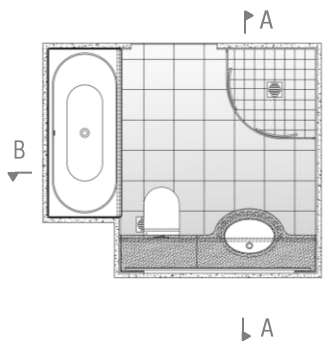

BB

CELLULA BAGNO 5,6 MQ CON VASCA E DOCCIA

20

1 CB DISPONIBILE

PIANTA

SEZIONI

AA

BB

CELLULA BAGNO 5,6 MQ
CON VASCA E DOCCIA

SPECIFICHE TECNICHE

- **H** = 130 + 2250 + 50 mm
- **H TOT** = 2430 mm
- **Peso** analitico cellula in calcestruzzo: kg 5200
- **Superficie**: 5,6 mq

STRUTTURA E RIVESTIMENTI