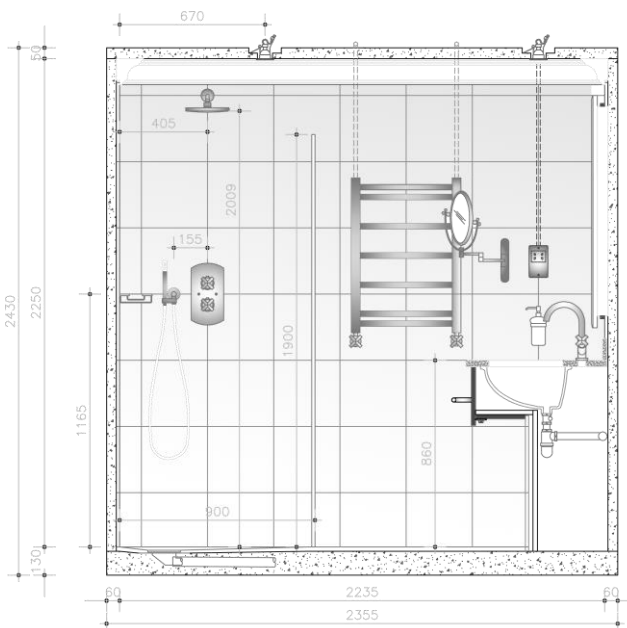

SEZIONI

AA

BB

CELLULA BAGNO 5,6 MQ
CON VASCA E DOCCIA

SPECIFICHE TECNICHE

- **H** = 130 + 2250 + 50 mm
- **H TOT** = 2430 mm
- **Peso** analitico cellula in calcestruzzo: kg 5200
- **Superficie**: 5,6 mq

STRUTTURA E RIVESTIMENTI

- **Struttura**: base, pareti e soffitto in calcestruzzo
- **Pavimento**: piastrelle in modulmarmo
- **Rivestimenti** verticali: piastrelle in modulmarmo 30x30 cm Beige Chiaro – Silva

SANITARI E DOTAZIONI

- **Top Lavabo**: in marmo – Rojo Alicante con veletta arrotondata in radica Amber Burl
- **Sanitari**: lavabo sottopiano – Dolomite / Agordo; Wc AXA / OneLufen / PRO; vasca Kaldewey
- **Rubinetteria**: Nobili / Spring

IMPIANTI

- **Impianto idraulico**: in serie con tubazioni in multistrato PEX/AL/PE TECE
- **Impianto elettrico**: presa rasoio – Crabtree; altoparlante – Monacor / MC6EF
- **Illuminazione**: luci led di cortesia sotto top lavabo e pannello vasca; faretti incasso – Reggiani IP65
- **Impianto termico**: riscaldamento elettrico a pavimento – Elettrogamma / EG
- **Impianto meccanico**: valvola di aspirazione D.125 mm – Halton / ULA