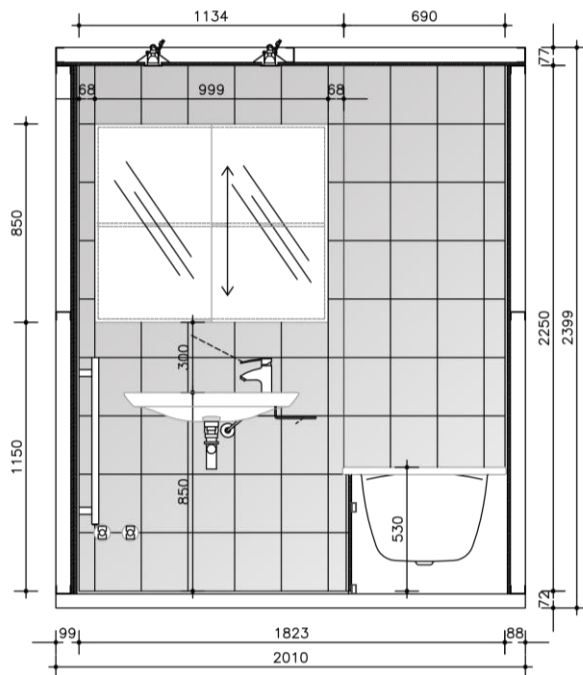

AA

CELLULA BAGNO 3,8 MQ CON VASCA

SPECIFICHE TECNICHE

- **H** = 72 + 2250 + 77 mm
- **H TOT** = 2399 mm
- **Superficie**: 3,8 mq

STRUTTURA E RIVESTIMENTI

- **Base**: in calcestruzzo
- **Pareti e soffitto**: in profili di acciaio e pannelli in cartongesso
- **Pavimento**: piastrelle in gres porcellanato a finitura opaca 30x30 cm colore Botticino Reale - CAESAR / Ambienti
- **Rivestimenti verticali**: piastrelle in monocottura colore bianco 25 x 30 cm - Marazzi / Smile;
- **Rivestimento mensola**: in granito nero assoluto

BB

CELLULA BAGNO 3,8 MQ CON VASCA

02

2 PZ DISPONIBILI

PIANTA

SEZIONI

AA

BB

CELLULA BAGNO 3,8 MQ CON VASCA

SPECIFICHE TECNICHE

- **H** = 72 + 2250 + 77 mm
- **H TOT** = 2399 mm
- **Superficie**: 3,8 mq

STRUTTURA E RIVESTIMENTI

- **Base**: in calcestruzzo
- **Pareti e soffitto**: in profili di acciaio e pannelli in cartongesso
- **Pavimento**: piastrelle in gres porcellanato a finitura opaca 30x30 cm colore Botticino Reale - CAESAR / Ambienti
- **Rivestimenti verticali**: piastrelle in monocottura colore bianco 25 x 30 cm - Marazzi / Smile;
- **Rivestimento mensola**: in granito nero assoluto