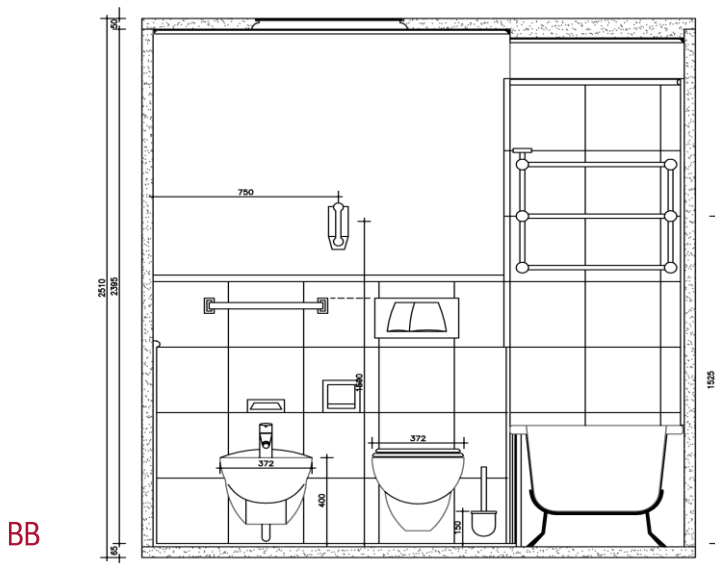

CELLULA BAGNO 4,15 MQ IN MARMO, CON VASCA

3 CB DISPONIBILI

PIANTA

CELLULA BAGNO 4,15 MQ IN MARMO, CON VASCA

SEZIONI

AA

BB

SPECIFICHE TECNICHE

- **H** = 65 + 2395 + 50 mm
- **H TOT** = 2510 mm
- **Peso** analitico cellula in calcestruzzo: kg 3700
- **Superficie**: 4,15 mq

STRUTTURA E RIVESTIMENTI

- **Struttura**: base, pareti e soffitto in calcestruzzo
- **Pavimento**: piastrelle in modulmarmo 30x30 cm - Botticino levigato
- **Rivestimenti** verticali: piastrelle in modulmarmo 30x30 cm - Botticino levigato e Stucco Antico Sikkens
- **Top Lavabo**: piano in marmo Botticino montato su mobiletto in legno noce e inserti inox