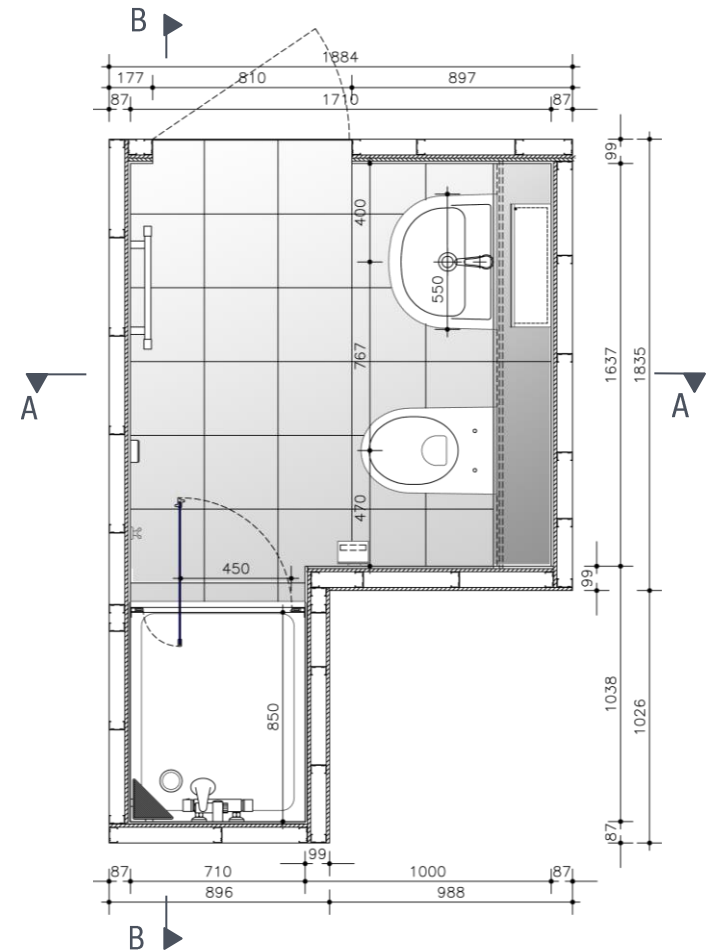

CELLULA BAGNO 3,4 MQ CON DOCCIA

03

1 PZ DISPONIBILE

PIANTA