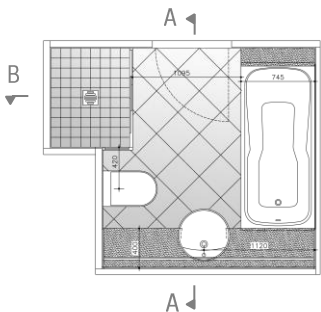

CELLULA BAGNO 5,3 MQ CON DOCCIA E VASCA

21

1 CB DISPONIBILE

PIANTA

CELLULA BAGNO 5,3 MQ CON DOCCIA E VASCA

SEZIONI

AA

BB

SPECIFICHE TECNICHE

- **H** = 105 + 2300 + 50 mm
- **H TOT** = 2455 mm
- **Peso** analitico cellula in calcestruzzo: kg 3950
- **Superficie**: 5,3 mq

STRUTTURA E RIVESTIMENTI

- **Struttura**: base, pareti e soffitto in calcestruzzo
- **Pavimento**: piastrelle in granito verde 30x30 cm; pavimento decorativo doccia in piastrelle di granito verde e bianco cachemire 15x15 cm
- **Rivestimenti verticali**: piastrelle in granito bianco cachemire 30x30 cm