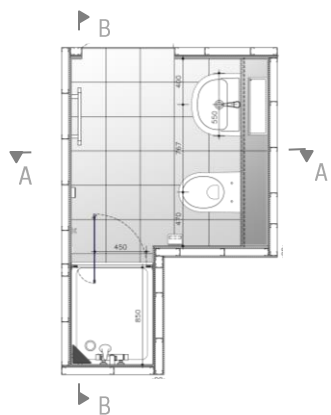

CELLULA BAGNO 3,4 MQ CON DOCCIA

03

1 PZ DISPONIBILE

PIANTA

SEZIONI

AA

BB

CELLULA BAGNO 3,4 MQ CON DOCCIA

SPECIFICHE TECNICHE

- **H** = 72 + 2250 + 77 mm
- **H TOT** = 2399 mm
- **Superficie**: 3,4 mq

STRUTTURA E RIVESTIMENTI

- **Base**: in calcestruzzo
- **Pareti e soffitto**: in profili di acciaio e pannelli in cartongesso
- **Pavimento**: piastrelle in gres porcellanato a finitura opaca 30x30 cm colore Balmoral – CAESAR / Ambienti
- **Rivestimenti verticali**: piastrelle in monocottura colore beige 25 x 33 cm – Marazzi / Glamour;
- **Rivestimento mensola**: in granito nero assoluto