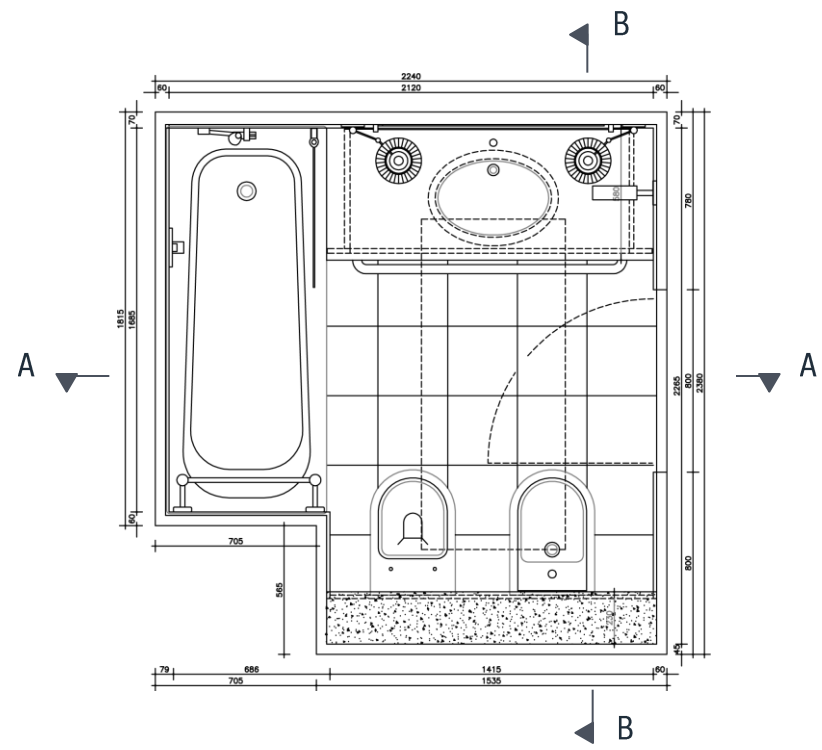

CELLULA BAGNO 4,15 MQ IN MARMO, CON VASCA

3 CB DISPONIBILI

PIANTA

CELLULA BAGNO 4,15 MQ IN MARMO, CON VASCA

SEZIONI

AA

BB

SPECIFICHE TECNICHE