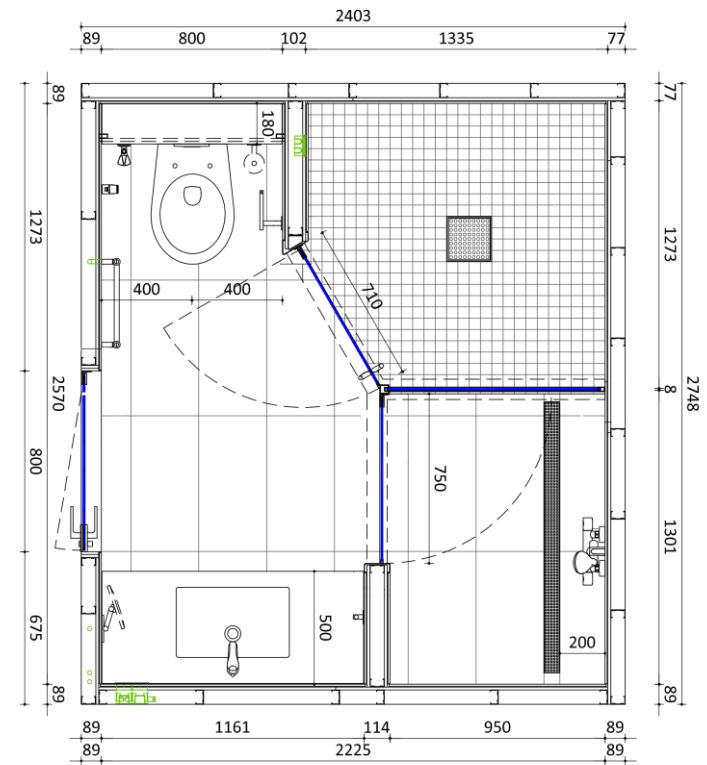

CELLULA BAGNO 5,5 MQ CON DOCCIA E SAUNA

24

PIANTA