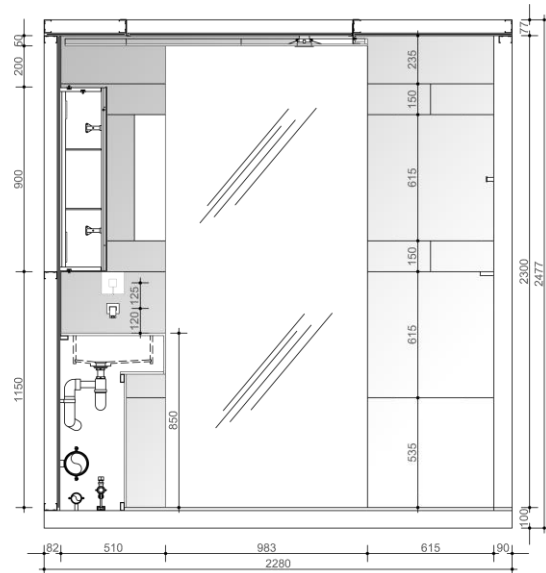

CELLULA BAGNO 5,5 MQ CON VASCA E DOCCIA

1 CB DISPONIBILE

PIANTA

CELLULA BAGNO 5,5 MQ CON VASCA E DOCCIA

SEZIONI

AA

BB

SPECIFICHE TECNICHE

- **H** = 100 + 2300 + 77 mm
- **H TOT** = 2477 mm
- **Peso** analitico cellula in acciaio e pannelli: kg 3250
- **Superficie**: 5,5 mq

STRUTTURA E RIVESTIMENTI

- **Base**: in calcestruzzo
- **Pareti e soffitto**: in profili di acciaio e pannelli termoisolanti e fonoisolanti in gessofibra – Fermacell; controsoffitto removibile in acciaio verniciato.
- **Pavimento**: piastrelle in gres porcellanato 61,5x61,5 cm – Energie Ker
- **Rivestimenti verticali**: piastrelle in gres 61,5x61,5 cm – Energie Ker; fascia decorativa in piastrelle in gres 15x61,5 cm – Energie Ker