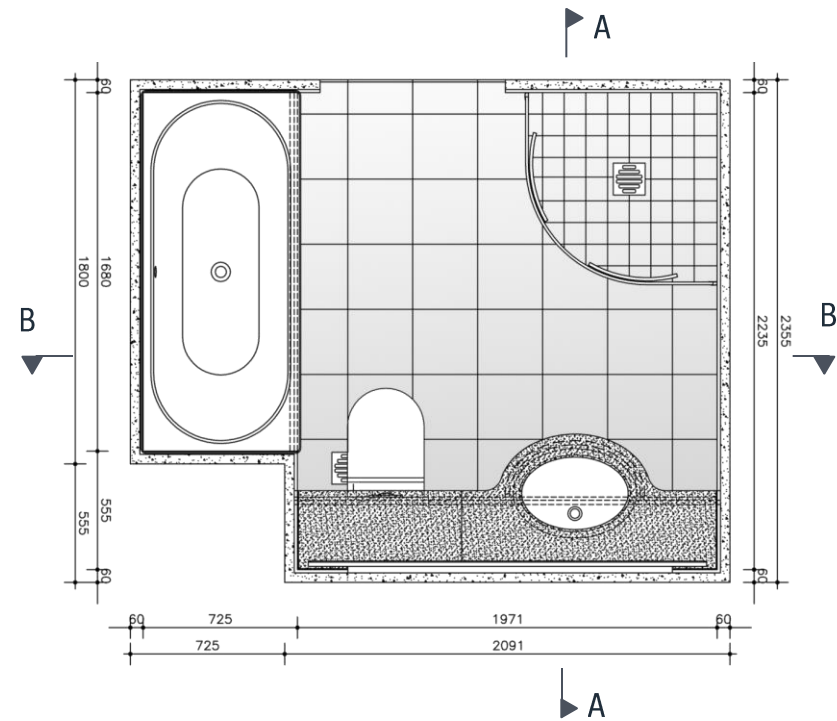

BB

CELLULA BAGNO 5,6 MQ CON VASCA E DOCCIA

20

1 CB DISPONIBILE

PIANTA

SEZIONI

AA

BB

CELLULA BAGNO 5,6 MQ
CON VASCA E DOCCIA

SPECIFICHE TECNICHE

- **H** = 130 + 2250 + 50 mm
- **H TOT** = 2430 mm
- **Peso** analitico cellula in calcestruzzo: kg 5200
- **Superficie**: 5,6 mq

STRUTTURA E RIVESTIMENTI