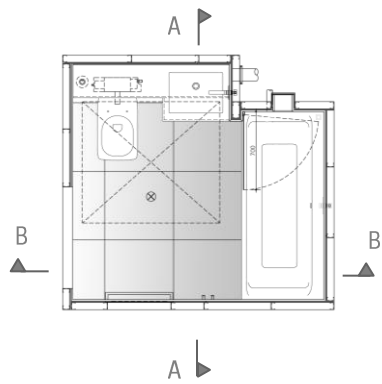

CELLULA BAGNO 4,4 MQ CON VASCA

1 CB DISPONIBILE

PIANTA

CELLULA BAGNO 4,4 MQ CON VASCA

SEZIONI

AA

BB

SPECIFICHE TECNICHE

- **H** = 100 + 2270 + 77 mm
- **H TOT** = 2447 mm
- **Peso** analitico cellula in acciaio e pannelli: kg 2950
- **Superficie**: 4,4 mq

STRUTTURA E RIVESTIMENTI

- **Base**: in calcestruzzo
- **Pareti e soffitto**: in profili di acciaio e pannelli termoisolanti e fonoisolanti in gessofibra – Fermacell; controsoffitto removibile in acciaio verniciato.
- **Pavimento**: piastrelle in gres porcellanato 61,5x61,5 cm – Energie Ker
- **Rivestimenti verticali**: piastrelle in gres 61,5x61,5 cm – Energie Ker; fascia decorativa in piastrelle in gres 15x61,5 cm – Energie Ker