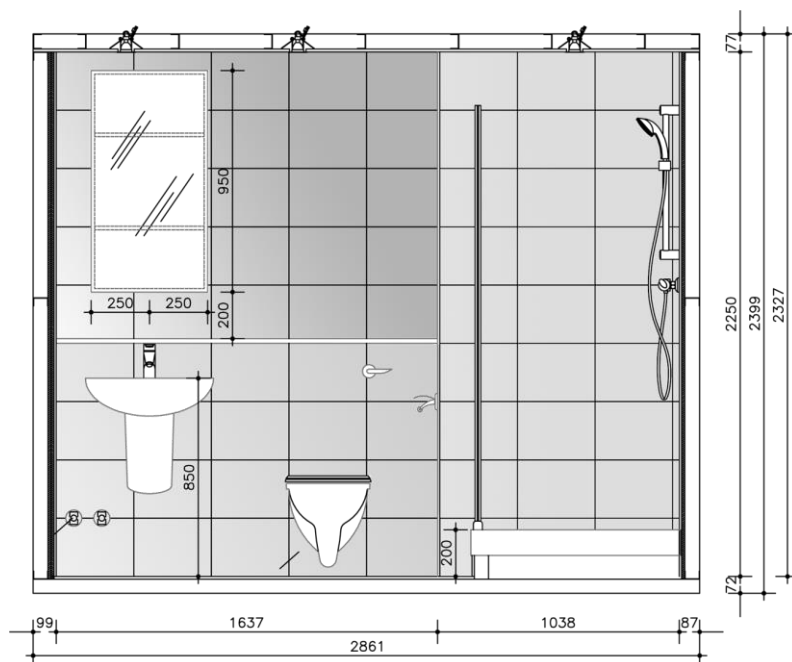

CELLULA BAGNO 3,4 MQ CON DOCCIA

03

1 PZ DISPONIBILE

PIANTA

SEZIONI

AA

BB

CELLULA BAGNO 3,4 MQ CON DOCCIA

SPECIFICHE TECNICHE

- **H** = 72 + 2250 + 77 mm
- **H TOT** = 2399 mm
- **Superficie**: 3,4 mq

STRUTTURA E RIVESTIMENTI

- **Base**: in calcestruzzo
- **Pareti e soffitto**: in profili di acciaio e pannelli in cartongesso
- **Pavimento**: piastrelle in gres porcellanato a finitura opaca 30x30 cm colore Balmoral – CAESAR / Ambienti
- **Rivestimenti verticali**: piastrelle in monocottura colore beige 25 x 33 cm – Marazzi / Glamour;
- **Rivestimento mensola**: in granito nero assoluto