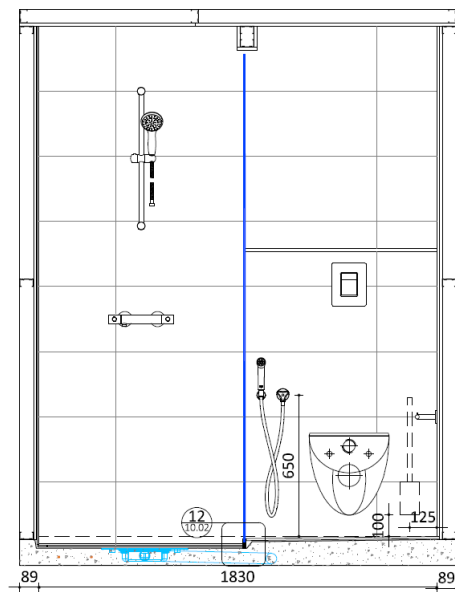

CELLULA BAGNO 3,3 MQ CON DOCCIA 23

PIANTA

CELLULA BAGNO 3,3 MQ CON DOCCIA

SEZIONI

AA

BB

SPECIFICHE TECNICHE

- **H** = 135 + 2360 + 77 mm
- **H TOT** = 2572 mm
- **Superficie**: 3,3 mq