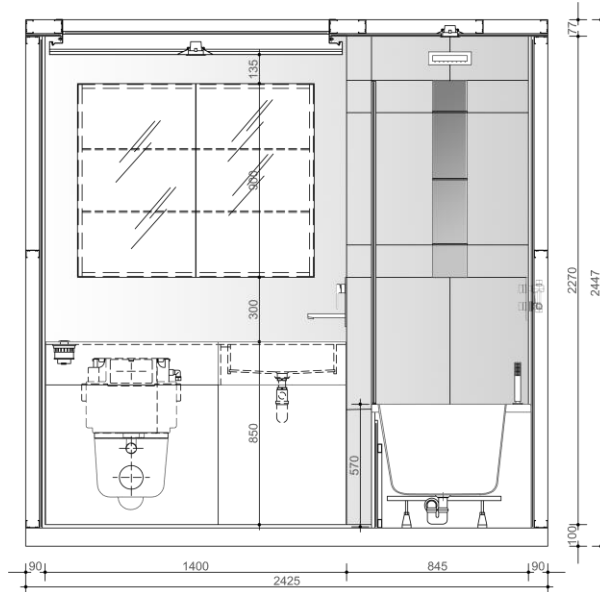

CELLULA BAGNO 4,4 MQ CON VASCA

SEZIONI

AA

BB

SPECIFICHE TECNICHE

- **H** = 100 + 2270 + 77 mm
- **H TOT** = 2447 mm
- **Peso** analitico cellula in acciaio e pannelli: kg 2950
- **Superficie**: 4,4 mq

STRUTTURA E RIVESTIMENTI

- **Base**: in calcestruzzo
- **Pareti e soffitto**: in profili di acciaio e pannelli termoisolanti e fonoisolanti in gessofibra – Fermacell; controsoffitto removibile in acciaio verniciato.
- **Pavimento**: piastrelle in gres porcellanato 61,5x61,5 cm – Energie Ker
- **Rivestimenti verticali**: piastrelle in gres 61,5x61,5 cm – Energie Ker; fascia decorativa in piastrelle in gres 15x61,5 cm – Energie Ker

SANITARI E DOTAZIONI

- **Top lavabo**: in Starkryl – Classic White
- **Sanitari**: WC in vitreous-china Vitra / Metropole colore bianco; vasca Reinassance Baths / Cultura
- **Rubinetteria**: miscelatore lavabo ad incasso Mariani / Polar; miscelatore vasca ad incasso OMBG / Kubik;

IMPIANTI

- **Impianto idraulico**: in parallelo con collettori; tubazioni in polietilene reticolare isolato – Valsir / Pexal
- **Apparecchi di illuminazione**: faretto Led ad incasso – Aurora; strisce LED decorative controsoffitto DELCO
- **Impianto termico**: tappeto elettrico scaldante a pavimento ed a parete – EBECO / EB Therm
- **Impianto meccanico**: valvola di estrazione aria – Lindab / Airy