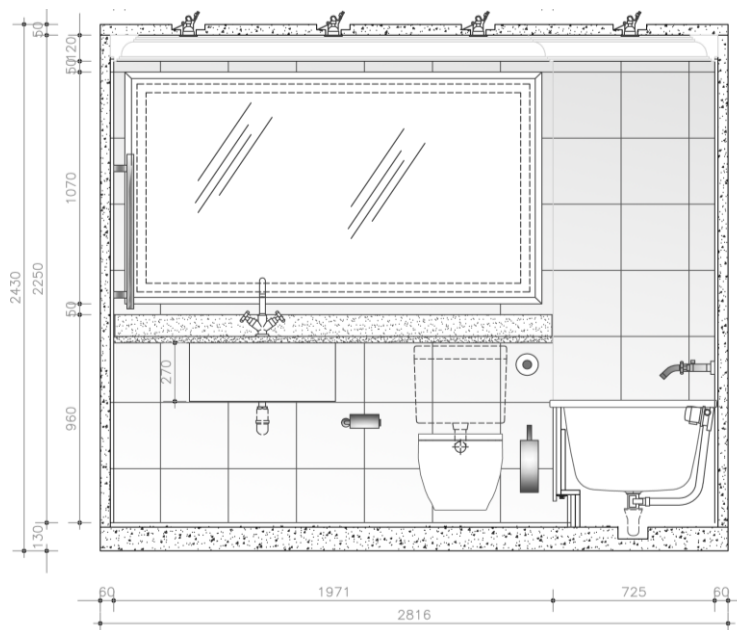

CELLULA BAGNO 5,6 MQ
CON VASCA E DOCCIA

SPECIFICHE TECNICHE

- **H** = 130 + 2250 + 50 mm
- **H TOT** = 2430 mm
- **Peso** analitico cellula in calcestruzzo: kg 5200
- **Superficie**: 5,6 mq

STRUTTURA E RIVESTIMENTI